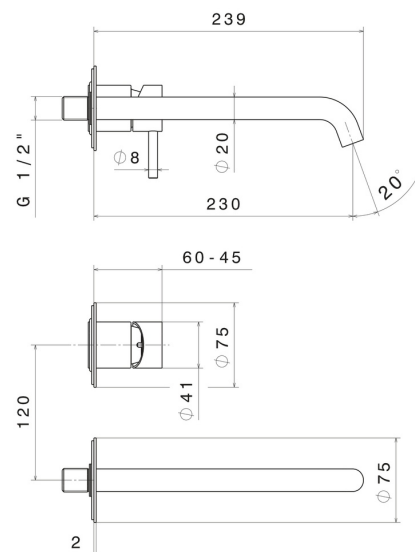

X-STEEL 316

69630EX.50.050

Mitigeurs lavabo mural avec boîte d'encastrement - finition
Stainless Steel

External part. Sans vidage.

CARACTÉRISTIQUES

Matériau	Acier inox
Technologie	Save Water
Installation	Boîte d'encastrement mural
Bec	Bec long
Type de perçage	2 trous
Type de commande	Monocommande
Vidage	Sans vidage
Mitigeur d'eau	Mécanique
Nécessaires à l'installation	<u>27852.00.000</u>

DESSIN TECHNIQUE

X-STEEL 316

69630EX.50.050

Mitigeurs lavabo mural avec boîte d'encastrement - finition Stainless Steel

FINITIONS DISPONIBLES

 **50.050**
Stainless Steel

 **59.064**
finition PVD Brushed Gun Metal