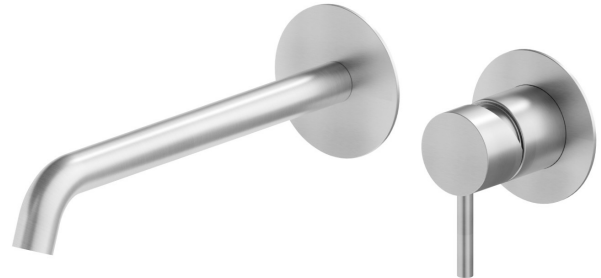

X-STEEL 316

69630EX.50.050

Mitigeurs lavabo mural avec boîte d'encastrement - finition
Stainless Steel

External part. Sans vidage.

CARACTÉRISTIQUES

Matériau	Acier inox
Technologie	Save Water
Installation	Boîte d'encastrement mural
Bec	Bec long
Type de perçage	2 trous
Type de commande	Monocommande
Vidage	Sans vidage
Mitigeur d'eau	Mécanique
Nécessaires à l'installation	<u>27852.00.000</u>

DESSIN TECHNIQUE

X-STEEL 316

69630EX.50.050

Mitigeurs lavabo mural avec boîte d'encastrement - finition Stainless Steel

FINITIONS DISPONIBLES

 **50.050**
Stainless Steel

 **59.064**
finition PVD Brushed Gun Metal

 **59.067**
finition PVD Brushed Copper Bronze

 **59.097**
finition PVD Brushed Gold

 **59.098**
finition PVD Brushed Pale Gold