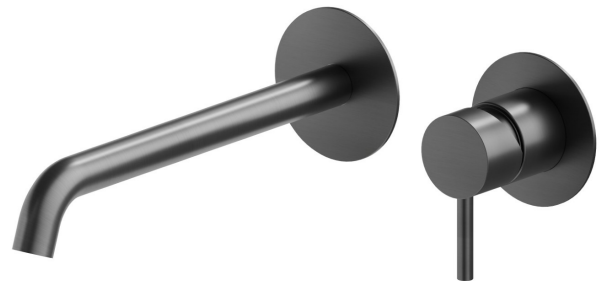

X-STEEL 316

69630EX.59.064

Mitigeurs lavabo mural avec boîte d'encastrement - finition PVD
Brushed Gun Metal

External part. Sans vidage.

PVD Brushed Gun Metal

CARACTÉRISTIQUES

Matériau	Acier inox
Technologie	Save Water
Installation	Boîte d'encastrement mural
Bec	Bec long
Type de perçage	2 trous
Type de commande	Monocommande
Vidage	Sans vidage
Mitigeur d'eau	Mécanique
Nécessaires à l'installation	<u>27852.00.000</u>

DESSIN TECHNIQUE

X-STEEL 316

69630EX.59.064

Mitigeurs lavabo mural avec boîte d'encastrement - finition PVD Brushed Gun Metal

FINITIONS DISPONIBLES

59.064

PVD Brushed Gun Metal

50.050

finition Stainless Steel

59.067

finition PVD Brushed Copper Bronze

59.097

finition PVD Brushed Gold

59.098

finition PVD Brushed Pale Gold