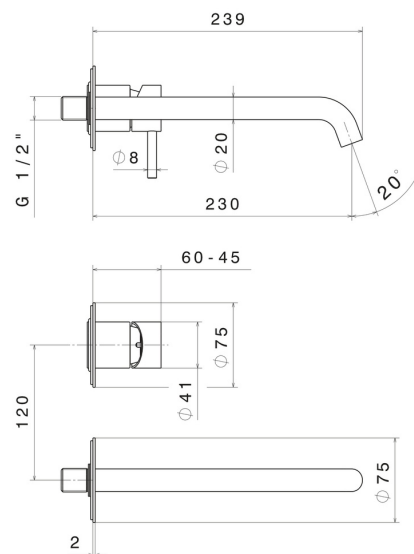

X-STEEL 316

69630EX.59.064

Mitigeurs lavabo mural avec boîte d'encastrement - finition PVD
Brushed Gun Metal

External part. Sans vidage.

PVD Brushed Gun Metal

CARACTÉRISTIQUES

Matériau	Acier inox
Technologie	Save Water
Installation	Boîte d'encastrement mural
Bec	Bec long
Type de perçage	2 trous
Type de commande	Monocommande
Vidage	Sans vidage
Mitigeur d'eau	Mécanique
Nécessaires à l'installation	<u>27852.00.000</u>

DESSIN TECHNIQUE

X-STEEL 316

69630EX.59.064

Mitigeurs lavabo mural avec boîte d'encastrement - finition PVD Brushed Gun Metal

FINITIONS DISPONIBLES

59.064

PVD Brushed Gun Metal

50.050