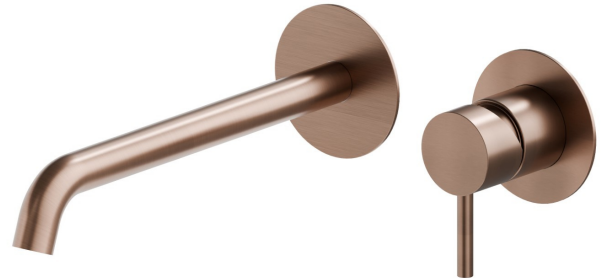

X-STEEL 316

69630EX.59.067

Mitigeurs lavabo mural avec boîte d'encastrement - finition PVD
Brushed Copper Bronze

External part. Sans vidage.

PVD Brushed Copper Bronze

CARACTÉRISTIQUES

Matériau	Acier inox
Technologie	Save Water
Installation	Boîte d'encastrement mural
Bec	Bec long
Type de perçage	2 trous
Type de commande	Monocommande
Vidage	Sans vidage
Mitigeur d'eau	Mécanique
Nécessaires à l'installation	<u>27852.00.000</u>

DESSIN TECHNIQUE

X-STEEL 316

69630EX.59.067

Mitigeurs lavabo mural avec boîte d'encastrement - finition PVD Brushed Copper Bronze

FINITIONS DISPONIBLES

59.067

PVD Brushed Copper Bronze

50.050

finition Stainless Steel

59.064

finition PVD Brushed Gun Metal

59.097

finition PVD Brushed Gold

59.098

finition PVD Brushed Pale Gold