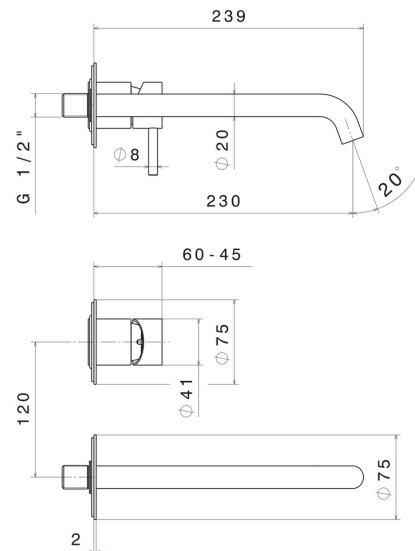

X-STEEL 316

69630EX.59.067

Mitigeurs lavabo mural avec boîte d'encastrement - finition PVD
Brushed Copper Bronze

External part. Sans vidage.

PVD Brushed Copper Bronze

CARACTÉRISTIQUES

Matériau	Acier inox
Technologie	Save Water
Installation	Boîte d'encastrement mural
Bec	Bec long
Type de perçage	2 trous
Type de commande	Monocommande
Vidage	Sans vidage
Mitigeur d'eau	Mécanique
Nécessaires à l'installation	<u>27852.00.000</u>

DESSIN TECHNIQUE

X-STEEL 316

69630EX.59.067

Mitigeurs lavabo mural avec boîte d'encastrement - finition PVD Brushed Copper Bronze

FINITIONS DISPONIBLES

59.067

PVD Brushed Copper Bronze

50.050