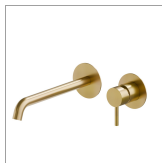

X-STEEL 316

69630EX.59.097

Mitigeurs lavabo mural avec boîte d'encastrement - finition PVD Brushed Gold

External part. Sans vidage.

PVD Brushed Gold

CARACTÉRISTIQUES

Matériau	Acier inox
Technologie	Save Water
Installation	Boîte d'encastrement mural
Bec	Bec long
Type de perçage	2 trous
Type de commande	Monocommande
Vidage	Sans vidage
Mitigeur d'eau	Mécanique
Nécessaires à l'installation	<u>27852.00.000</u>

DESSIN TECHNIQUE

X-STEEL 316

69630EX.59.097

Mitigeurs lavabo mural avec boîte d'encastrement - finition PVD Brushed Gold

FINITIONS DISPONIBLES

59.097

PVD Brushed Gold

50.050

finition Stainless Steel

59.064

finition PVD Brushed Gun Metal

59.067

finition PVD Brushed Copper Bronze

59.098

finition PVD Brushed Pale Gold