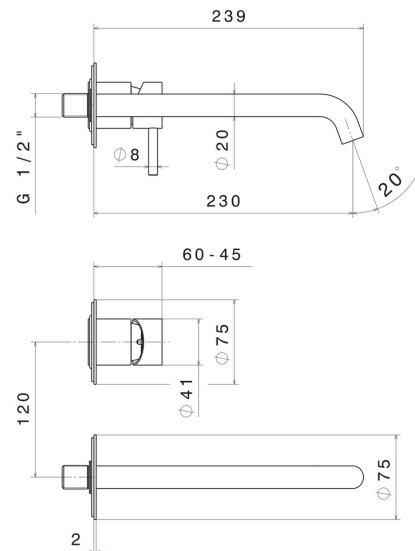

X-STEEL 316

69630EX.59.097

Mitigeurs lavabo mural avec boîte d'encastrement - finition PVD Brushed Gold

External part. Sans vidage.

PVD Brushed Gold

CARACTÉRISTIQUES

Matériau	Acier inox
Technologie	Save Water
Installation	Boîte d'encastrement mural
Bec	Bec long
Type de perçage	2 trous
Type de commande	Monocommande
Vidage	Sans vidage
Mitigeur d'eau	Mécanique
Nécessaires à l'installation	<u>27852.00.000</u>

DESSIN TECHNIQUE

X-STEEL 316

69630EX.59.097

Mitigeurs lavabo mural avec boîte d'encastrement - finition PVD Brushed Gold

FINITIONS DISPONIBLES

59.097

PVD Brushed Gold

50.050