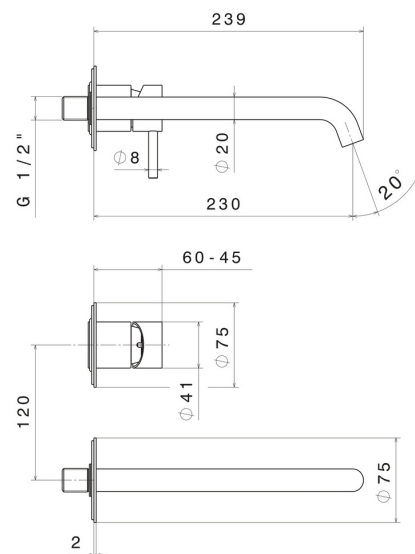

X-STEEL 316

69630EX.59.098

Mitigeurs lavabo mural avec boîte d'encastrement - finition PVD
Brushed Pale Gold

External part. Sans vidage.

PVD Brushed Pale Gold

CARACTÉRISTIQUES

Matériau	Acier inox
Technologie	Save Water
Installation	Boîte d'encastrement mural
Bec	Bec long
Type de perçage	2 trous
Type de commande	Monocommande
Vidage	Sans vidage
Mitigeur d'eau	Mécanique
Nécessaires à l'installation	<u>27852.00.000</u>

DESSIN TECHNIQUE

X-STEEL 316

69630EX.59.098

Mitigeurs lavabo mural avec boîte d'encastrement - finition PVD Brushed Pale Gold

FINITIONS DISPONIBLES

59.098

PVD Brushed Pale Gold

50.050