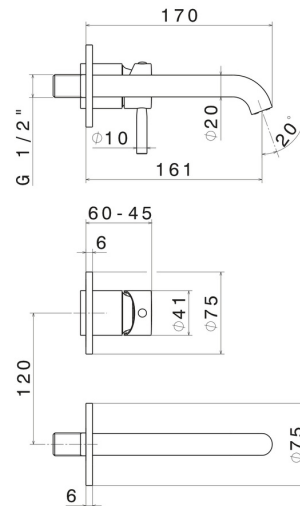

# BLINK

**70828E.01.093**

Mitigeurs lavabo mural avec boîte d'encastrement - finition Matt Black

Façade murale. Sans vidage

## CARACTÉRISTIQUES

Matériau	<b>Laiton</b>
Technologie	<b>Save Water</b>
Installation	<b>Boîte d'encastrement mural</b>
Bec	<b>Bec standard</b>
Type de perçage	<b>2 trous</b>
Type de commande	<b>Monocommande</b>
Vidage	<b>Sans vidage</b>
Mitigeur d'eau	<b>Mécanique</b>
Nécessaires à l'installation	<b><u>27852.00.000</u></b>

## DESSIN TECHNIQUE

**BLINK**

**70828E.01.093**

Mitigeurs lavabo mural avec boîte d'encastrement - finition Matt Black

**FINITIONS DISPONIBLES**

---

**01.093**

Matt Black