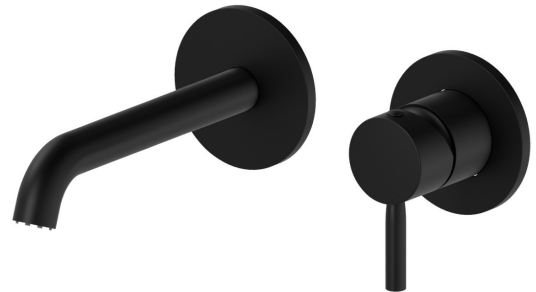

# BLINK

**70828E.01.093**

Mitigeurs lavabo mural avec boîte d'encastrement - finition Matt Black

Façade murale. Sans vidage

## CARACTÉRISTIQUES

Matériau	<b>Laiton</b>
Technologie	<b>Save Water</b>
Installation	<b>Boîte d'encastrement mural</b>
Bec	<b>Bec standard</b>
Type de perçage	<b>2 trous</b>
Type de commande	<b>Monocommande</b>
Vidage	<b>Sans vidage</b>
Mitigeur d'eau	<b>Mécanique</b>
Nécessaires à l'installation	<b><u>27852.00.000</u></b>

## DESSIN TECHNIQUE

**BLINK**

**70828E.01.093**

Mitigeurs lavabo mural avec boîte d'encastrement - finition Matt Black

**FINITIONS DISPONIBLES**

---

**01.093**

Matt Black

**59.098**

finition PVD Brushed Pale Gold

**61.020**

finition PVD Glossy Gold