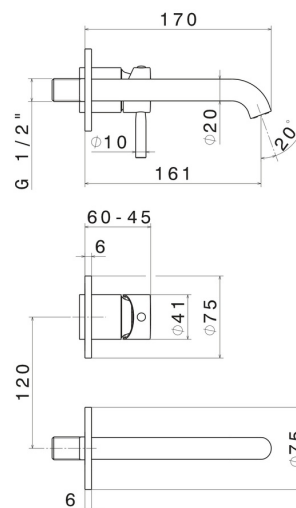

# BLINK

**70828E.21.018**

Mitigeurs lavabo mural avec boîte d'encastrement - finition Chrome

Façade murale. Sans vidage

## CARACTÉRISTIQUES

Matériau	<b>Laiton</b>
Technologie	<b>Save Water</b>
Installation	<b>Boîte d'encastrement mural</b>
Bec	<b>Bec standard</b>
Type de perçage	<b>2 trous</b>
Type de commande	<b>Monocommande</b>
Vidage	<b>Sans vidage</b>
Mitigeur d'eau	<b>Mécanique</b>
Nécessaires à l'installation	<b><u>27852.00.000</u></b>

## DESSIN TECHNIQUE

**BLINK**

**70828E.21.018**

Mitigeurs lavabo mural avec boîte d'encastrement - finition Chrome

**FINITIONS DISPONIBLES**

---

**21.018**

Chrome