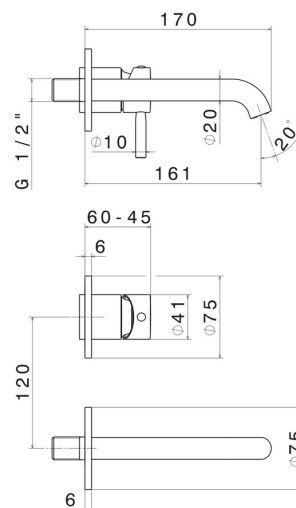

BLINK

70828E.47.083

Mitigeurs lavabo mural avec boîte d'encastrement - finition
Groove Bronze

Façade murale. Sans vidage

Groove Bronze

CARACTÉRISTIQUES

Matériau	Laiton
Technologie	Save Water
Installation	Boîte d'encastrement mural
Bec	Bec standard
Type de perçage	2 trous
Type de commande	Monocommande
Vidage	Sans vidage
Mitigeur d'eau	Mécanique
Nécessaires à l'installation	<u>27852.00.000</u>

DESSIN TECHNIQUE

BLINK

70828E.47.083

Mitigeurs lavabo mural avec boîte d'encastrement - finition Groove Bronze

FINITIONS DISPONIBLES

47.083

Groove Bronze

01.093