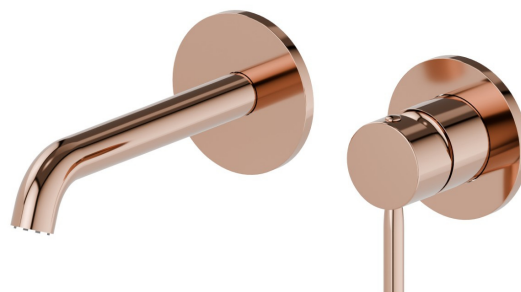

BLINK

70828E.58.061

Mitigeurs lavabo mural avec boîte d'encastrement - finition PVD Copper Bronze

Façade murale. Sans vidage

PVD Copper Bronze

CARACTÉRISTIQUES

Matériau	Laiton
Technologie	Save Water
Installation	Boîte d'encastrement mural
Bec	Bec standard
Type de perçage	2 trous
Type de commande	Monocommande
Vidage	Sans vidage
Mitigeur d'eau	Mécanique
Nécessaires à l'installation	<u>27852.00.000</u>

DESSIN TECHNIQUE

BLINK

70828E.58.061

Mitigeurs lavabo mural avec boîte d'encastrement - finition PVD Copper Bronze

FINITIONS DISPONIBLES

58.061

PVD Copper Bronze

01.093

finition Matt Black

21.018

finition Chrome

47.083

finition Groove Bronze

58.063

finition PVD Gun Metal

59.098

finition PVD Brushed Pale Gold

61.020

finition PVD Glossy Gold