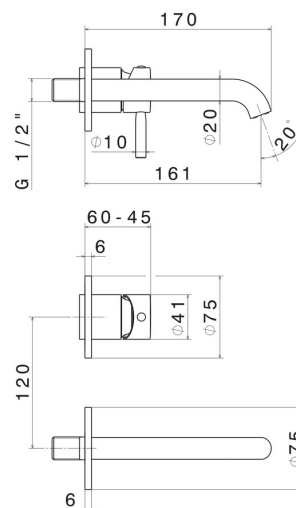

BLINK

70828E.58.061

Mitigeurs lavabo mural avec boîte d'encastrement - finition PVD Copper Bronze

Façade murale. Sans vidage

PVD Copper Bronze

CARACTÉRISTIQUES

Matériau	Laiton
Technologie	Save Water
Installation	Boîte d'encastrement mural
Bec	Bec standard
Type de perçage	2 trous
Type de commande	Monocommande
Vidage	Sans vidage
Mitigeur d'eau	Mécanique
Nécessaires à l'installation	<u>27852.00.000</u>

DESSIN TECHNIQUE

BLINK

70828E.58.061

Mitigeurs lavabo mural avec boîte d'encastrement - finition PVD Copper Bronze

FINITIONS DISPONIBLES

58.061

PVD Copper Bronze

01.093