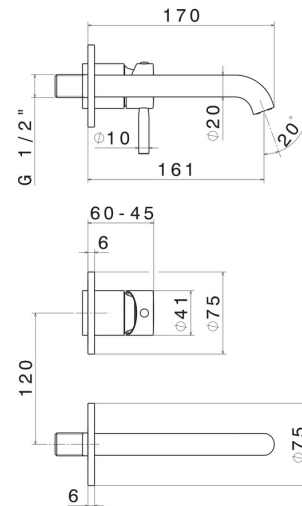

BLINK

70828E.59.098

Mitigeurs lavabo mural avec boîte d'encastrement - finition PVD
Brushed Pale Gold

Façade murale. Sans vidage

PVD Brushed Pale Gold

CARACTÉRISTIQUES

Matériau	Laiton
Technologie	Save Water
Installation	Boîte d'encastrement mural
Bec	Bec standard
Type de perçage	2 trous
Type de commande	Monocommande
Vidage	Sans vidage
Mitigeur d'eau	Mécanique
Nécessaires à l'installation	<u>27852.00.000</u>

DESSIN TECHNIQUE

BLINK

70828E.59.098

Mitigeurs lavabo mural avec boîte d'encastrement - finition PVD Brushed Pale Gold

FINITIONS DISPONIBLES

59.098

PVD Brushed Pale Gold

01.093