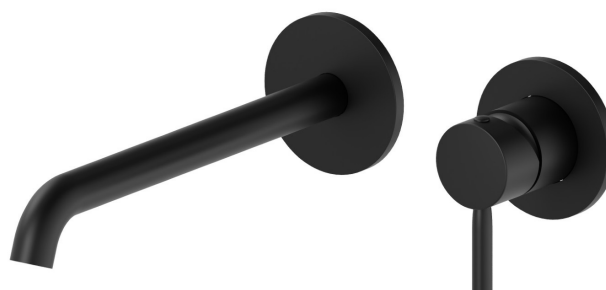

BLINK

70830E.01.093

Mitigeurs lavabo mural avec boîte d'encastrement - finition Matt Black

Façade murale. Sans vidage

CARACTÉRISTIQUES

Matériau	Laiton
Technologie	Save Water
Installation	Boîte d'encastrement mural
Bec	Bec long
Type de perçage	2 trous
Type de commande	Monocommande
Vidage	Sans vidage
Mitigeur d'eau	Mécanique
Nécessaires à l'installation	<u>27852.00.000</u>

DESSIN TECHNIQUE

BLINK

70830E.01.093

Mitigeurs lavabo mural avec boîte d'encastrement - finition Matt Black

FINITIONS DISPONIBLES

01.093

Matt Black

21.018

finition Chrome

47.083

finition Groove Bronze

58.061

finition PVD Copper Bronze

58.063

finition PVD Gun Metal

59.098

finition PVD Brushed Pale Gold

61.020

finition PVD Glossy Gold