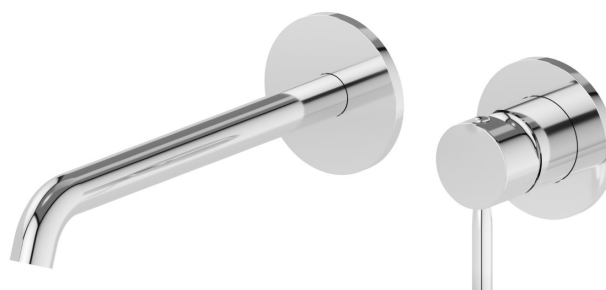

BLINK

70830E.21.018

Mitigeurs lavabo mural avec boîte d'encastrement - finition Chrome

Façade murale. Sans vidage

CARACTÉRISTIQUES

Matériau	Laiton
Technologie	Save Water
Installation	Boîte d'encastrement mural
Bec	Bec long
Type de perçage	2 trous
Type de commande	Monocommande
Vidage	Sans vidage
Mitigeur d'eau	Mécanique
Nécessaires à l'installation	<u>27852.00.000</u>

DESSIN TECHNIQUE

BLINK

70830E.21.018

Mitigeurs lavabo mural avec boîte d'encastrement - finition Chrome

FINITIONS DISPONIBLES

21.018

Chrome

01.093

finition Matt Black

47.083

finition Groove Bronze

58.061

finition PVD Copper Bronze

58.063

finition PVD Gun Metal

59.098

finition PVD Brushed Pale Gold

61.020

finition PVD Glossy Gold