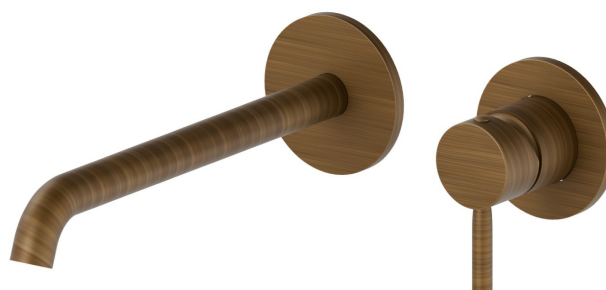

BLINK

70830E.47.083

Mitigeurs lavabo mural avec boîte d'encastrement - finition
Groove Bronze

Façade murale. Sans vidage

Groove Bronze

CARACTÉRISTIQUES

Matériau	Laiton
Technologie	Save Water
Installation	Boîte d'encastrement mural
Bec	Bec long
Type de perçage	2 trous
Type de commande	Monocommande
Vidage	Sans vidage
Mitigeur d'eau	Mécanique
Nécessaires à l'installation	<u>27852.00.000</u>

DESSIN TECHNIQUE

BLINK

70830E.47.083

Mitigeurs lavabo mural avec boîte d'encastrement - finition Groove Bronze

FINITIONS DISPONIBLES

47.083

Groove Bronze

01.093

finition Matt Black

21.018

finition Chrome

58.061

finition PVD Copper Bronze

58.063

finition PVD Gun Metal

59.098

finition PVD Brushed Pale Gold

61.020

finition PVD Glossy Gold