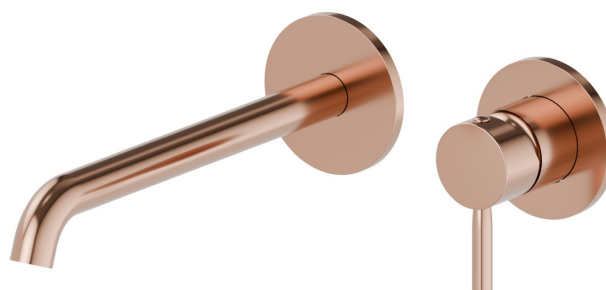

# BLINK

**70830E.58.061**

Mitigeurs lavabo mural avec boîte d'encastrement - finition PVD  
Copper Bronze

Façade murale. Sans vidage

PVD Copper Bronze

## CARACTÉRISTIQUES

---

Matériau	<b>Laiton</b>
Technologie	<b>Save Water</b>
Installation	<b>Boîte d'encastrement mural</b>
Bec	<b>Bec long</b>
Type de perçage	<b>2 trous</b>
Type de commande	<b>Monocommande</b>
Vidage	<b>Sans vidage</b>
Mitigeur d'eau	<b>Mécanique</b>
Nécessaires à l'installation	<b><u>27852.00.000</u></b>

## DESSIN TECHNIQUE

---

**BLINK**

**70830E.58.061**

Mitigeurs lavabo mural avec boîte d'encastrement - finition PVD Copper Bronze

**FINITIONS DISPONIBLES**

---

 **58.061**  
PVD Copper Bronze

 **01.093**  
finition Matt Black

 **21.018**  
finition Chrome

 **47.083**  
finition Groove Bronze

 **58.063**  
finition PVD Gun Metal

 **59.098**  
finition PVD Brushed Pale Gold

 **61.020**  
finition PVD Glossy Gold