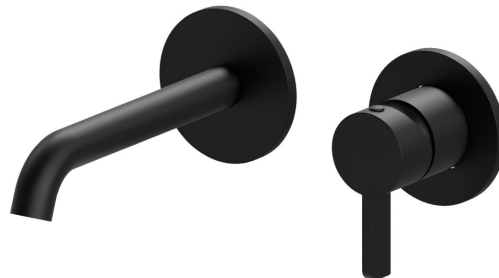

BLINK CHIC

71028E.01.093

Mitigeurs lavabo mural avec boîte d'encastrement - finition Matt Black

Sans vidage. Façade murale.

CARACTÉRISTIQUES

Matériau	Laiton
Technologie	Save Water
Installation	Boîte d'encastrement mural
Type de perçage	2 trous
Vidage	Sans vidage
Mitigeur d'eau	Mécanique
Nécessaires à l'installation	<u>27852.00.000</u>

DESSIN TECHNIQUE

BLINK CHIC

71028E.01.093

Mitigeurs lavabo mural avec boîte d'encastrement - finition Matt Black

FINITIONS DISPONIBLES

01.093

Matt Black

21.018

finition Chrome

47.083

finition Groove Bronze

58.061

finition PVD Copper Bronze

58.063

finition PVD Gun Metal

59.098

finition PVD Brushed Pale Gold

61.020

finition PVD Glossy Gold