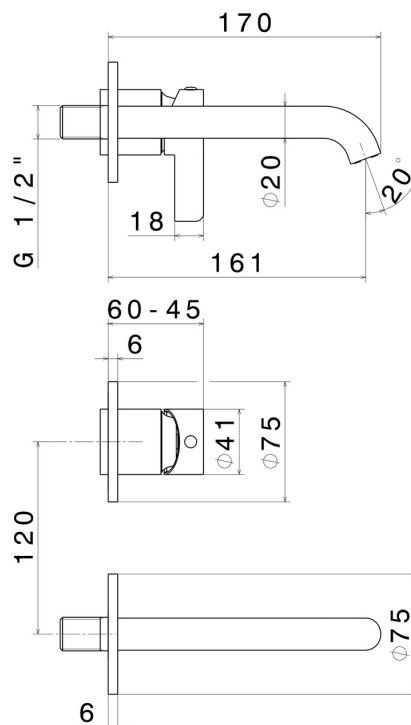

BLINK CHIC

71028E.01.093

Mitigeurs lavabo mural avec boîte d'encastrement - finition Matt Black

Sans vidage. Façade murale.

CARACTÉRISTIQUES

Matériau	Laiton
Technologie	Save Water
Installation	Boîte d'encastrement mural
Type de perçage	2 trous
Vidage	Sans vidage
Mitigeur d'eau	Mécanique
Nécessaires à l'installation	<u>27852.00.000</u>

DESSIN TECHNIQUE

BLINK CHIC

71028E.01.093

Mitigeurs lavabo mural avec boîte d'encastrement - finition Matt Black

FINITIONS DISPONIBLES

01.093

Matt Black

21.018