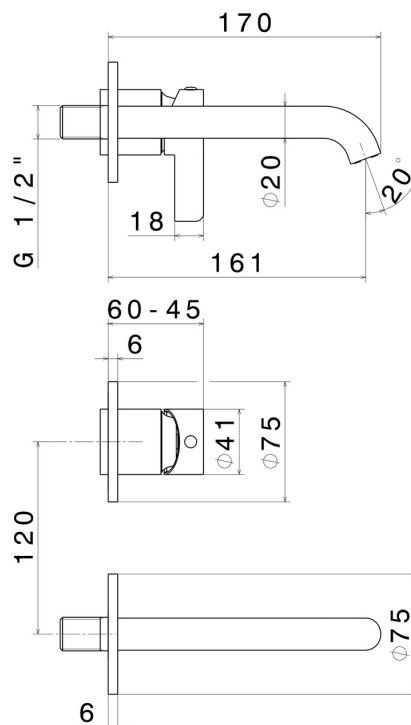

# BLINK CHIC

**71028E.21.018**

Mitigeurs lavabo mural avec boîte d'encastrement - finition Chrome

Sans vidage. Façade murale.

## CARACTÉRISTIQUES

Matériau	<b>Laiton</b>
Technologie	<b>Save Water</b>
Installation	<b>Boîte d'encastrement mural</b>
Type de perçage	<b>2 trous</b>
Vidage	<b>Sans vidage</b>
Mitigeur d'eau	<b>Mécanique</b>
Nécessaires à l'installation	<b><u>27852.00.000</u></b>

## DESSIN TECHNIQUE

**BLINK CHIC**

**71028E.21.018**

Mitigeurs lavabo mural avec boîte d'encastrement - finition Chrome

**FINITIONS DISPONIBLES**

---

**21.018**

Chrome