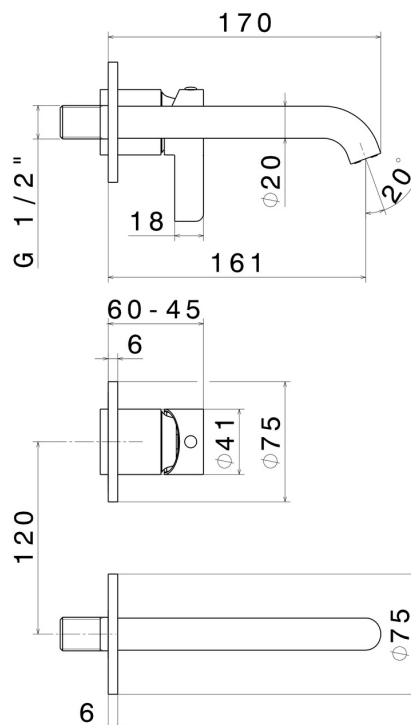

BLINK CHIC

71028E.47.083

Mitigeurs lavabo mural avec boîte d'encastrement - finition
Groove Bronze

Sans vidage. Façade murale.

Groove Bronze

CARACTÉRISTIQUES

Matériau	Laiton
Technologie	Save Water
Installation	Boîte d'encastrement mural
Type de perçage	2 trous
Vidage	Sans vidage
Mitigeur d'eau	Mécanique
Nécessaires à l'installation	<u>27852.00.000</u>

DESSIN TECHNIQUE

BLINK CHIC

71028E.47.083

Mitigeurs lavabo mural avec boîte d'encastrement - finition Groove Bronze

FINITIONS DISPONIBLES

47.083

Groove Bronze

01.093