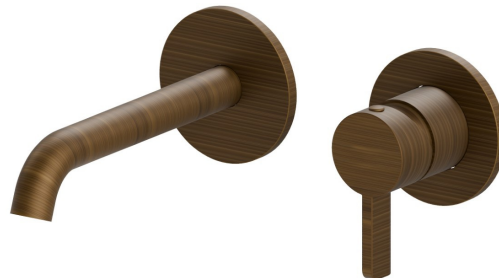

BLINK CHIC

71028E.47.083

Mitigeurs lavabo mural avec boîte d'encastrement - finition
Groove Bronze

Sans vidage. Façade murale.

Groove Bronze

CARACTÉRISTIQUES

Matériau	Laiton
Technologie	Save Water
Installation	Boîte d'encastrement mural
Type de perçage	2 trous
Vidage	Sans vidage
Mitigeur d'eau	Mécanique
Nécessaires à l'installation	<u>27852.00.000</u>

DESSIN TECHNIQUE

BLINK CHIC

71028E.47.083

Mitigeurs lavabo mural avec boîte d'encastrement - finition Groove Bronze

FINITIONS DISPONIBLES

47.083

Groove Bronze

01.093

finition Matt Black

21.018

finition Chrome

58.061

finition PVD Copper Bronze

58.063

finition PVD Gun Metal

59.098

finition PVD Brushed Pale Gold

61.020

finition PVD Glossy Gold