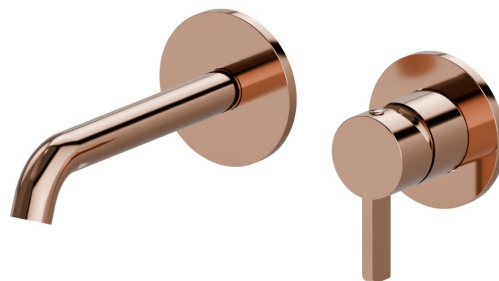

BLINK CHIC

71028E.58.061

Mitigeurs lavabo mural avec boîte d'encastrement - finition PVD Copper Bronze

Sans vidage. Façade murale.

PVD Copper Bronze

CARACTÉRISTIQUES

Matériau	Laiton
Technologie	Save Water
Installation	Boîte d'encastrement mural
Type de perçage	2 trous
Vidage	Sans vidage
Mitigeur d'eau	Mécanique
Nécessaires à l'installation	<u>27852.00.000</u>

DESSIN TECHNIQUE

BLINK CHIC

71028E.58.061

Mitigeurs lavabo mural avec boîte d'encastrement - finition PVD Copper Bronze

FINITIONS DISPONIBLES

58.061

PVD Copper Bronze

01.093

finition Matt Black

21.018

finition Chrome

47.083

finition Groove Bronze

58.063

finition PVD Gun Metal

59.098

finition PVD Brushed Pale Gold

61.020

finition PVD Glossy Gold