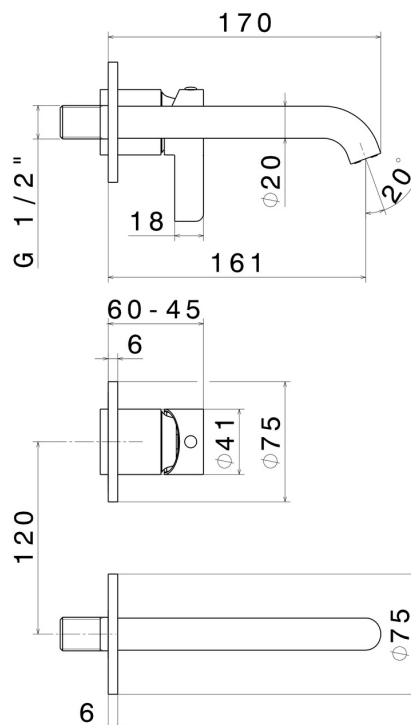

BLINK CHIC

71028E.58.061

Mitigeurs lavabo mural avec boîte d'encastrement - finition PVD Copper Bronze

Sans vidage. Façade murale.

PVD Copper Bronze

CARACTÉRISTIQUES

Matériau	Laiton
Technologie	Save Water
Installation	Boîte d'encastrement mural
Type de perçage	2 trous
Vidage	Sans vidage
Mitigeur d'eau	Mécanique
Nécessaires à l'installation	<u>27852.00.000</u>

DESSIN TECHNIQUE

BLINK CHIC

71028E.58.061

Mitigeurs lavabo mural avec boîte d'encastrement - finition PVD Copper Bronze

FINITIONS DISPONIBLES

58.061

PVD Copper Bronze

01.093