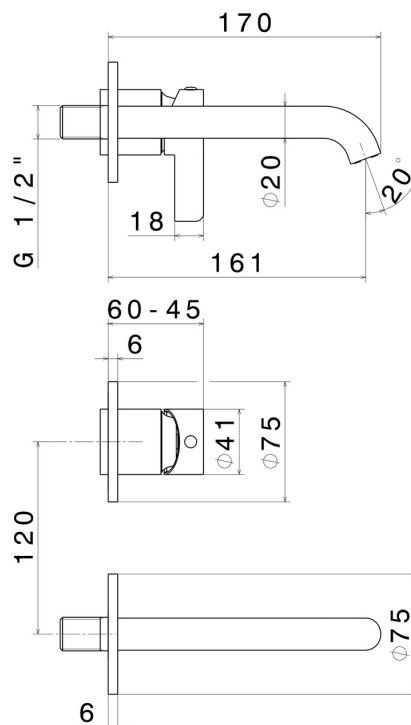

BLINK CHIC

71028E.58.063

Mitigeurs lavabo mural avec boîte d'encastrement - finition PVD Gun Metal

Sans vidage. Façade murale.

CARACTÉRISTIQUES

Matériau	Laiton
Technologie	Save Water
Installation	Boîte d'encastrement mural
Type de perçage	2 trous
Vidage	Sans vidage
Mitigeur d'eau	Mécanique
Nécessaires à l'installation	<u>27852.00.000</u>

DESSIN TECHNIQUE

BLINK CHIC

71028E.58.063

Mitigeurs lavabo mural avec boîte d'encastrement - finition PVD Gun Metal

FINITIONS DISPONIBLES

58.063

PVD Gun Metal

01.093