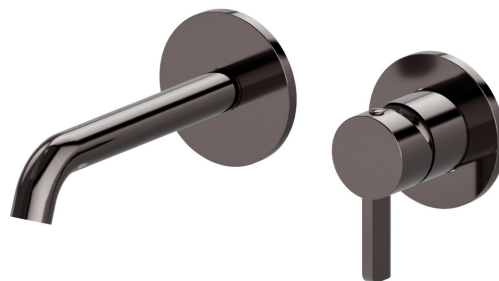

BLINK CHIC

71028E.58.063

Mitigeurs lavabo mural avec boîte d'encastrement - finition PVD Gun Metal

Sans vidage. Façade murale.

CARACTÉRISTIQUES

Matériau	Laiton
Technologie	Save Water
Installation	Boîte d'encastrement mural
Type de perçage	2 trous
Vidage	Sans vidage
Mitigeur d'eau	Mécanique
Nécessaires à l'installation	<u>27852.00.000</u>

DESSIN TECHNIQUE

BLINK CHIC

71028E.58.063

Mitigeurs lavabo mural avec boîte d'encastrement - finition PVD Gun Metal

FINITIONS DISPONIBLES

58.063

PVD Gun Metal

01.093

finition Matt Black

21.018

finition Chrome

47.083

finition Groove Bronze

58.061

finition PVD Copper Bronze

59.098

finition PVD Brushed Pale Gold

61.020

finition PVD Glossy Gold