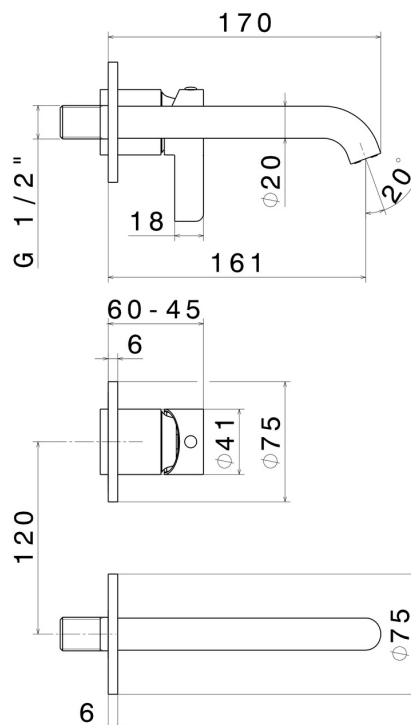

# BLINK CHIC

**71028E.59.098**

Mitigeurs lavabo mural avec boîte d'encastrement - finition PVD  
Brushed Pale Gold

Sans vidage. Façade murale.

PVD Brushed Pale Gold

## CARACTÉRISTIQUES

Matériau	<b>Laiton</b>
Technologie	<b>Save Water</b>
Installation	<b>Boîte d'encastrement mural</b>
Type de perçage	<b>2 trous</b>
Vidage	<b>Sans vidage</b>
Mitigeur d'eau	<b>Mécanique</b>
Nécessaires à l'installation	<b><u>27852.00.000</u></b>

## DESSIN TECHNIQUE

**BLINK CHIC**

**71028E.59.098**

Mitigeurs lavabo mural avec boîte d'encastrement - finition PVD Brushed Pale Gold

**FINITIONS DISPONIBLES**

---

**59.098**

PVD Brushed Pale Gold