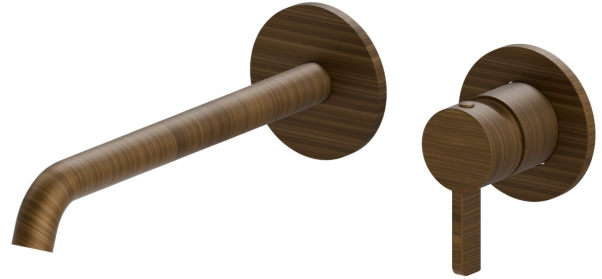

BLINK CHIC

71030E.47.083

Mitigeurs lavabo mural avec boîte d'encastrement - finition Groove Bronze

Sans vidage. Façade murale.

Groove Bronze

CARACTÉRISTIQUES

Matériau	Laiton
Technologie	Save Water
Installation	Boîte d'encastrement mural
Bec	Bec long
Type de perçage	2 trous
Vidage	Sans vidage
Mitigeur d'eau	Mécanique
Nécessaires à l'installation	<u>27852.00.000</u>

DESSIN TECHNIQUE

BLINK CHIC

71030E.47.083

Mitigeurs lavabo mural avec boîte d'encastrement - finition Groove Bronze

FINITIONS DISPONIBLES

47.083

Groove Bronze

01.093

finition Matt Black

21.018

finition Chrome

58.061

finition PVD Copper Bronze

58.063

finition PVD Gun Metal

59.098

finition PVD Brushed Pale Gold

61.020

finition PVD Glossy Gold