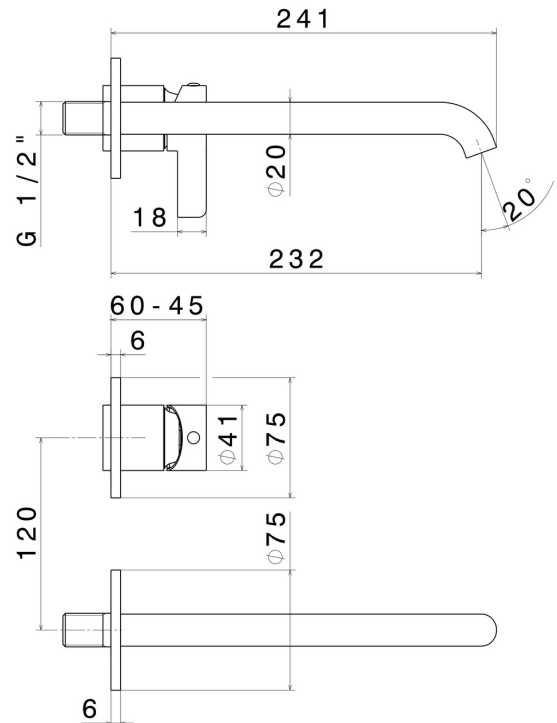

BLINK CHIC

71030E.47.083

Mitigeurs lavabo mural avec boîte d'encastrement - finition Groove Bronze

Sans vidage. Façade murale.

Groove Bronze

CARACTÉRISTIQUES

Matériau	Laiton
Technologie	Save Water
Installation	Boîte d'encastrement mural
Bec	Bec long
Type de perçage	2 trous
Vidage	Sans vidage
Mitigeur d'eau	Mécanique
Nécessaires à l'installation	<u>27852.00.000</u>

DESSIN TECHNIQUE

BLINK CHIC

71030E.47.083

Mitigeurs lavabo mural avec boîte d'encastrement - finition Groove Bronze

FINITIONS DISPONIBLES

47.083

Groove Bronze

01.093