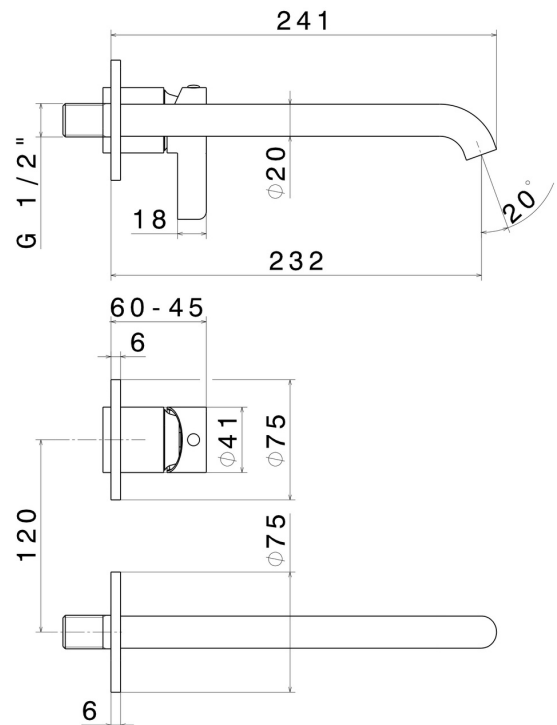

BLINK CHIC

71030E.58.061

Mitigeurs lavabo mural avec boîte d'encastrement - finition PVD Copper Bronze

Sans vidage. Façade murale.

PVD Copper Bronze

CARACTÉRISTIQUES

Matériau	Laiton
Technologie	Save Water
Installation	Boîte d'encastrement mural
Bec	Bec long
Type de perçage	2 trous
Vidage	Sans vidage
Mitigeur d'eau	Mécanique
Nécessaires à l'installation	<u>27852.00.000</u>

DESSIN TECHNIQUE

BLINK CHIC

71030E.58.061

Mitigeurs lavabo mural avec boîte d'encastrement - finition PVD Copper Bronze

FINITIONS DISPONIBLES

58.061

PVD Copper Bronze

01.093