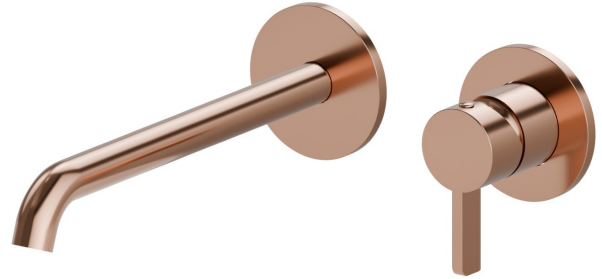

BLINK CHIC

71030E.58.061

Mitigeurs lavabo mural avec boîte d'encastrement - finition PVD Copper Bronze

Sans vidage. Façade murale.

PVD Copper Bronze

CARACTÉRISTIQUES

Matériau	Laiton
Technologie	Save Water
Installation	Boîte d'encastrement mural
Bec	Bec long
Type de perçage	2 trous
Vidage	Sans vidage
Mitigeur d'eau	Mécanique
Nécessaires à l'installation	<u>27852.00.000</u>

DESSIN TECHNIQUE

BLINK CHIC

71030E.58.061

Mitigeurs lavabo mural avec boîte d'encastrement - finition PVD Copper Bronze

FINITIONS DISPONIBLES

58.061

PVD Copper Bronze

01.093

finition Matt Black

21.018

finition Chrome

47.083

finition Groove Bronze

58.063

finition PVD Gun Metal

59.098

finition PVD Brushed Pale Gold

61.020

finition PVD Glossy Gold