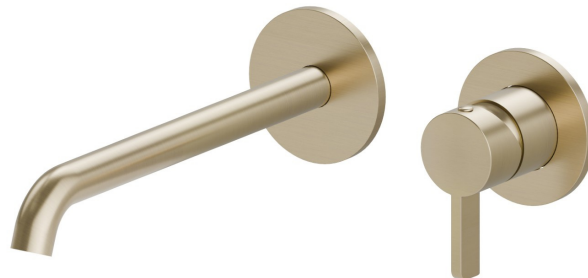

BLINK CHIC

71030E.59.098

Mitigeurs lavabo mural avec boîte d'encastrement - finition PVD
Brushed Pale Gold

Sans vidage. Façade murale.

PVD Brushed Pale Gold

CARACTÉRISTIQUES

Matériau	Laiton
Technologie	Save Water
Installation	Boîte d'encastrement mural
Bec	Bec long
Type de perçage	2 trous
Vidage	Sans vidage
Mitigeur d'eau	Mécanique
Nécessaires à l'installation	<u>27852.00.000</u>

DESSIN TECHNIQUE

BLINK CHIC

71030E.59.098

Mitigeurs lavabo mural avec boîte d'encastrement - finition PVD Brushed Pale Gold

FINITIONS DISPONIBLES

 **59.098**
PVD Brushed Pale Gold

 **01.093**
finition Matt Black

 **21.018**
finition Chrome

 **47.083**
finition Groove Bronze

 **58.061**
finition PVD Copper Bronze

 **58.063**
finition PVD Gun Metal

 **61.020**
finition PVD Glossy Gold