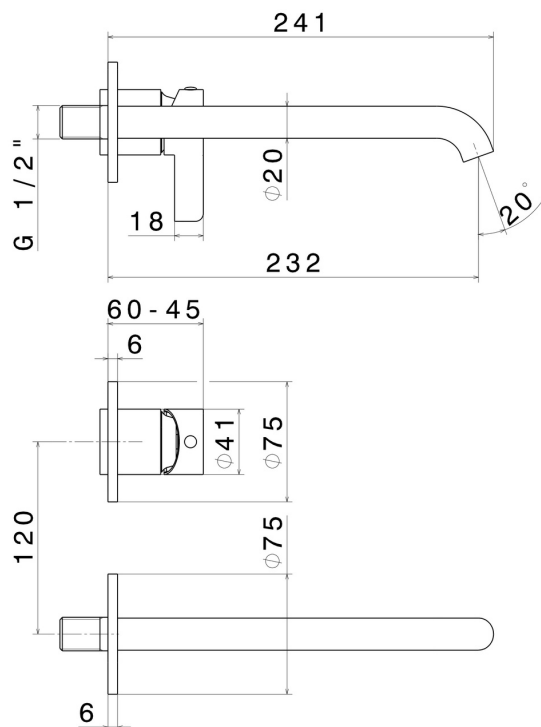

BLINK CHIC

71030E.59.098

Mitigeurs lavabo mural avec boîte d'encastrement - finition PVD
Brushed Pale Gold

Sans vidage. Façade murale.

PVD Brushed Pale Gold

CARACTÉRISTIQUES

Matériau	Laiton
Technologie	Save Water
Installation	Boîte d'encastrement mural
Bec	Bec long
Type de perçage	2 trous
Vidage	Sans vidage
Mitigeur d'eau	Mécanique
Nécessaires à l'installation	<u>27852.00.000</u>

DESSIN TECHNIQUE

BLINK CHIC

71030E.59.098

Mitigeurs lavabo mural avec boîte d'encastrement - finition PVD Brushed Pale Gold

FINITIONS DISPONIBLES

 **59.098**
PVD Brushed Pale Gold

 **01.093**
finition Matt Black