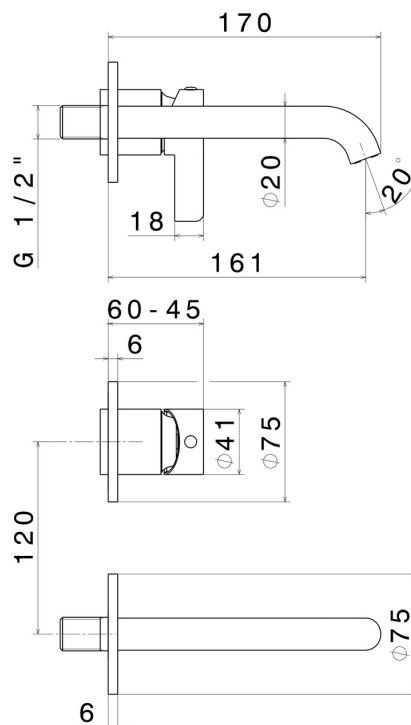

# BLINK CHIC

**71128E.21.018**

Mitigeurs lavabo mural avec boîte d'encastrement - finition Chrome

Luxury. Sans vidage. Façade murale.

## CARACTÉRISTIQUES

Matériau	<b>Laiton</b>
Technologie	<b>Save Water</b>
Installation	<b>Boîte d'encastrement mural</b>
Type de perçage	<b>2 trous</b>
Vidage	<b>Sans vidage</b>
Mitigeur d'eau	<b>Mécanique</b>
Nécessaires à l'installation	<b><u>27852.00.000</u></b>

## DESSIN TECHNIQUE

**BLINK CHIC**

**71128E.21.018**

Mitigeurs lavabo mural avec boîte d'encastrement - finition Chrome

**FINITIONS DISPONIBLES**

---

**21.018**

Chrome