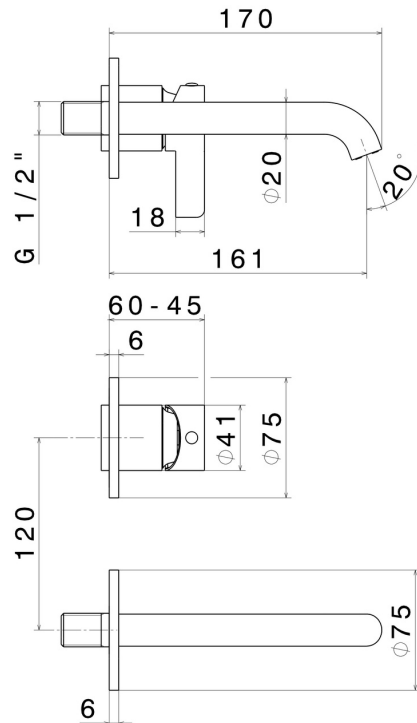

BLINK CHIC

71128E.58.061

Mitigeurs lavabo mural avec boîte d'encastrement - finition PVD Copper Bronze

Luxury. Sans vidage. Façade murale.

PVD Copper Bronze

CARACTÉRISTIQUES

Matériau	Laiton
Technologie	Save Water
Installation	Boîte d'encastrement mural
Type de perçage	2 trous
Vidage	Sans vidage
Mitigeur d'eau	Mécanique
Nécessaires à l'installation	<u>27852.00.000</u>

DESSIN TECHNIQUE

BLINK CHIC

71128E.58.061

Mitigeurs lavabo mural avec boîte d'encastrement - finition PVD Copper Bronze

FINITIONS DISPONIBLES

58.061

PVD Copper Bronze

01.093