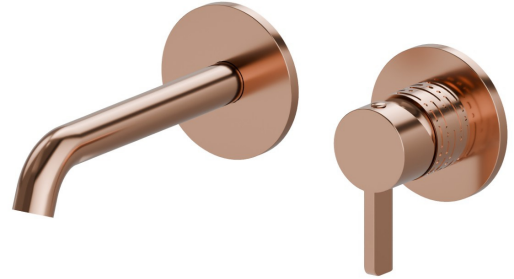

BLINK CHIC

71128E.58.061

Mitigeurs lavabo mural avec boîte d'encastrement - finition PVD Copper Bronze

Luxury. Sans vidage. Façade murale.

PVD Copper Bronze

CARACTÉRISTIQUES

Matériau	Laiton
Technologie	Save Water
Installation	Boîte d'encastrement mural
Type de perçage	2 trous
Vidage	Sans vidage
Mitigeur d'eau	Mécanique
Nécessaires à l'installation	<u>27852.00.000</u>

DESSIN TECHNIQUE

BLINK CHIC

71128E.58.061

Mitigeurs lavabo mural avec boîte d'encastrement - finition PVD Copper Bronze

FINITIONS DISPONIBLES

58.061

PVD Copper Bronze

01.093

finition Matt Black

21.018

finition Chrome

47.083

finition Groove Bronze

58.063

finition PVD Gun Metal

59.098

finition PVD Brushed Pale Gold

61.020

finition PVD Glossy Gold