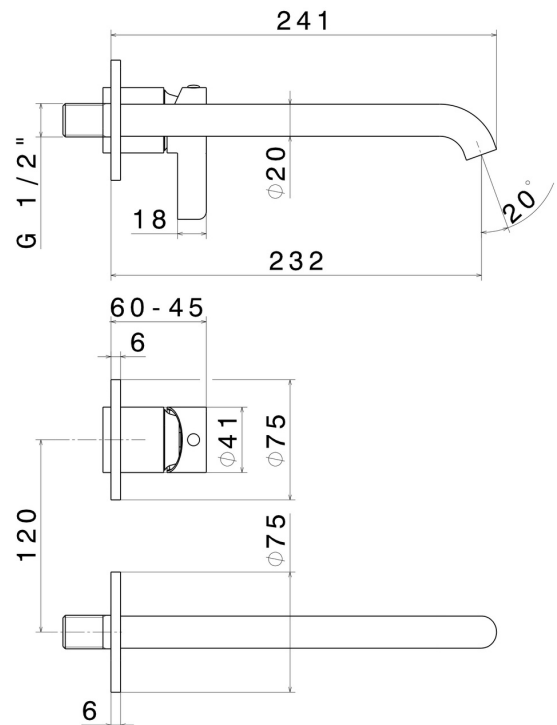

BLINK CHIC

71130E.47.083

Mitigeurs lavabo mural avec boîte d'encastrement - finition Groove Bronze

Luxury. Sans vidage. Façade murale.

Groove Bronze

CARACTÉRISTIQUES

Matériau	Laiton
Technologie	Save Water
Installation	Boîte d'encastrement mural
Bec	Bec long
Type de perçage	2 trous
Vidage	Sans vidage
Mitigeur d'eau	Mécanique
Nécessaires à l'installation	<u>27852.00.000</u>

DESSIN TECHNIQUE

BLINK CHIC

71130E.47.083

Mitigeurs lavabo mural avec boîte d'encastrement - finition Groove Bronze

FINITIONS DISPONIBLES

47.083

Groove Bronze

01.093