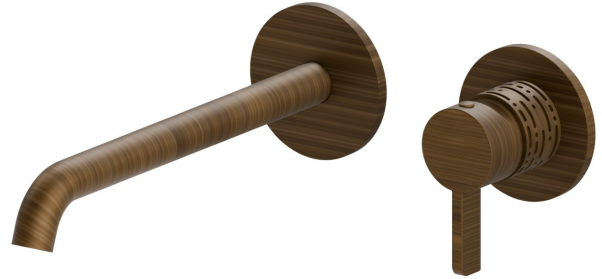

BLINK CHIC

71130E.47.083

Mitigeurs lavabo mural avec boîte d'encastrement - finition Groove Bronze

Luxury. Sans vidage. Façade murale.

Groove Bronze

CARACTÉRISTIQUES

Matériau	Laiton
Technologie	Save Water
Installation	Boîte d'encastrement mural
Bec	Bec long
Type de perçage	2 trous
Vidage	Sans vidage
Mitigeur d'eau	Mécanique
Nécessaires à l'installation	<u>27852.00.000</u>

DESSIN TECHNIQUE

BLINK CHIC

71130E.47.083

Mitigeurs lavabo mural avec boîte d'encastrement - finition Groove Bronze

FINITIONS DISPONIBLES

47.083

Groove Bronze

01.093

finition Matt Black

21.018

finition Chrome

58.061

finition PVD Copper Bronze

58.063

finition PVD Gun Metal

59.098

finition PVD Brushed Pale Gold

61.020

finition PVD Glossy Gold