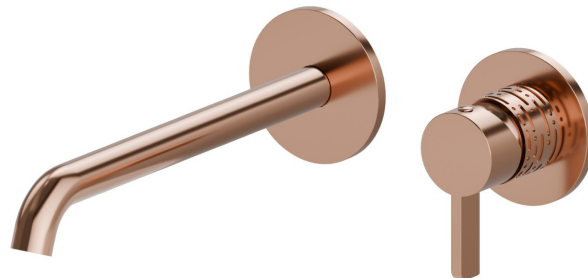

BLINK CHIC

71130E.58.061

Mitigeurs lavabo mural avec boîte d'encastrement - finition PVD Copper Bronze

Luxury. Sans vidage. Façade murale.

PVD Copper Bronze

CARACTÉRISTIQUES

Matériau	Laiton
Technologie	Save Water
Installation	Boîte d'encastrement mural
Bec	Bec long
Type de perçage	2 trous
Vidage	Sans vidage
Mitigeur d'eau	Mécanique
Nécessaires à l'installation	<u>27852.00.000</u>

DESSIN TECHNIQUE

BLINK CHIC

71130E.58.061

Mitigeurs lavabo mural avec boîte d'encastrement - finition PVD Copper Bronze

FINITIONS DISPONIBLES

58.061

PVD Copper Bronze

01.093

finition Matt Black

21.018

finition Chrome

47.083

finition Groove Bronze

58.063

finition PVD Gun Metal

59.098

finition PVD Brushed Pale Gold

61.020

finition PVD Glossy Gold