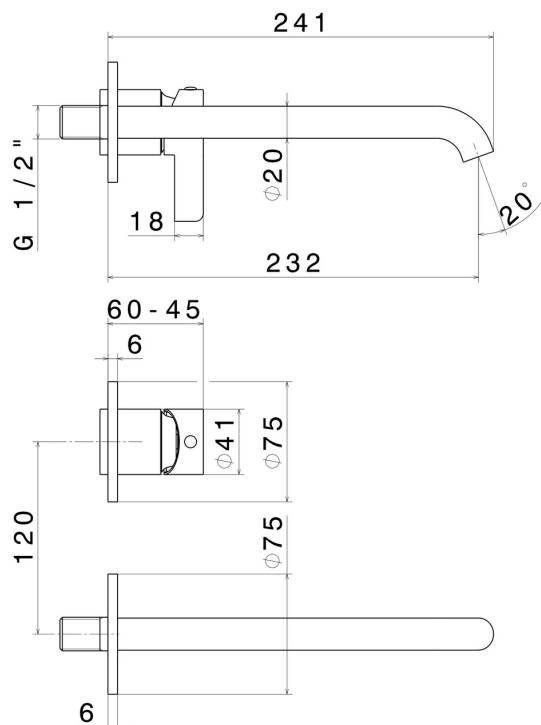

BLINK CHIC

71130E.58.061

Mitigeurs lavabo mural avec boîte d'encastrement - finition PVD Copper Bronze

Luxury. Sans vidage. Façade murale.

PVD Copper Bronze

CARACTÉRISTIQUES

Matériau	Laiton
Technologie	Save Water
Installation	Boîte d'encastrement mural
Bec	Bec long
Type de perçage	2 trous
Vidage	Sans vidage
Mitigeur d'eau	Mécanique
Nécessaires à l'installation	<u>27852.00.000</u>

DESSIN TECHNIQUE

BLINK CHIC

71130E.58.061

Mitigeurs lavabo mural avec boîte d'encastrement - finition PVD Copper Bronze

FINITIONS DISPONIBLES

58.061

PVD Copper Bronze

01.093