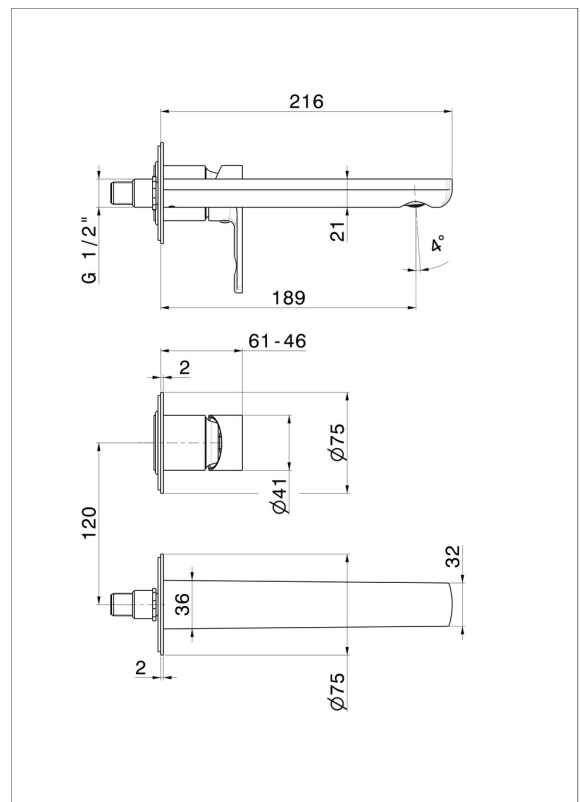

HAKA

72028E.01.093

Mitigeurs lavabo mural avec boîte d'encastrement - finition Matt Black

Façade murale. Sans vidage

CARACTÉRISTIQUES

Matériau	Laiton
Technologie	Save Water
Installation	Boîte d'encastrement mural
Bec	Bec standard
Type de perçage	2 trous
Type de commande	Monocommande
Vidage	Sans vidage
Mitigeur d'eau	Mécanique
Nécessaires à l'installation	<u>27852.00.000</u>

DESSIN TECHNIQUE

HAKA

72028E.01.093

Mitigeurs lavabo mural avec boîte d'encastrement - finition Matt Black

FINITIONS DISPONIBLES

01.093

Matt Black

01.014