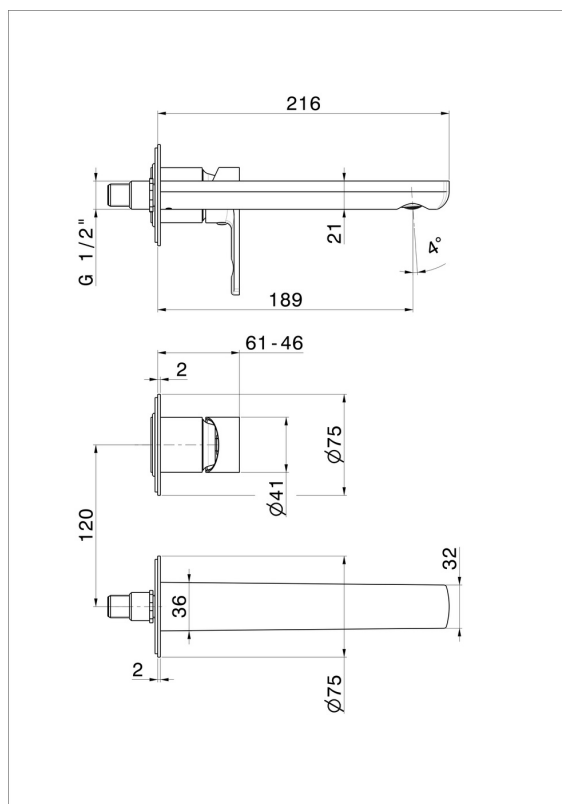

HAKA

72028E.59.097

Mitigeurs lavabo mural avec boîte d'encastrement - finition PVD Brushed Gold

Façade murale. Sans vidage

PVD Brushed Gold

CARACTÉRISTIQUES

Matériau	Laiton
Technologie	Save Water
Installation	Boîte d'encastrement mural
Bec	Bec standard
Type de perçage	2 trous
Type de commande	Monocommande
Vidage	Sans vidage
Mitigeur d'eau	Mécanique
Nécessaires à l'installation	<u>27852.00.000</u>

DESSIN TECHNIQUE

HAKA

72028E.59.097

Mitigeurs lavabo mural avec boîte d'encastrement - finition PVD Brushed Gold

FINITIONS DISPONIBLES

59.097

PVD Brushed Gold

01.014