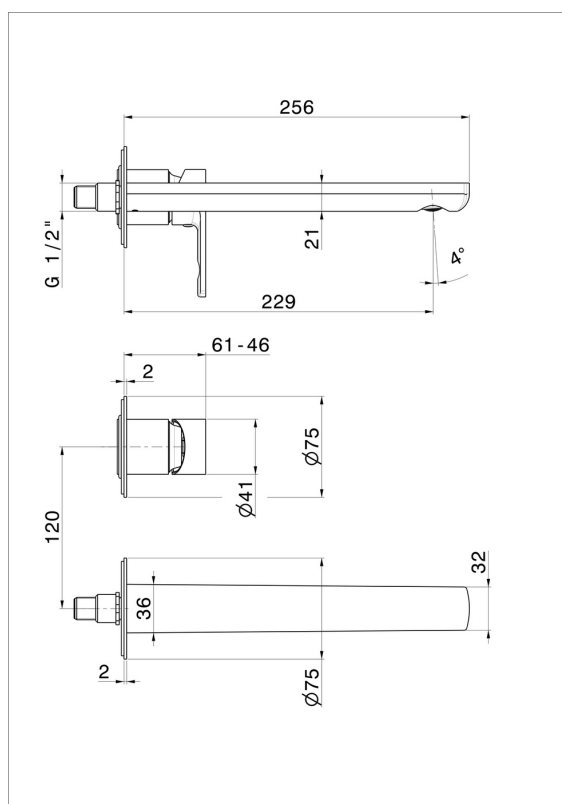

DESSIN TECHNIQUE