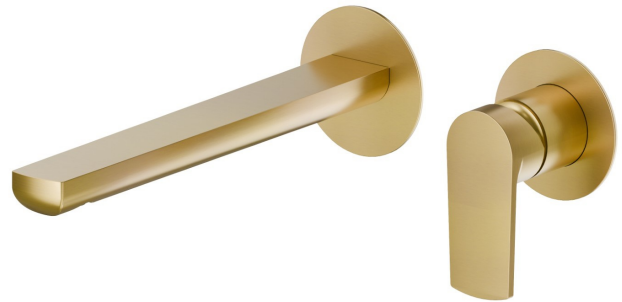

HAKA

72030E.59.097

Mitigeurs lavabo mural avec boîte d'encastrement - finition PVD Brushed Gold

Façade murale. Sans vidage

PVD Brushed Gold

CARACTÉRISTIQUES

Matériau	Laiton
Technologie	Save Water
Installation	Boîte d'encastrement mural
Bec	Bec long
Type de perçage	2 trous
Type de commande	Monocommande
Vidage	Sans vidage
Mitigeur d'eau	Mécanique
Nécessaires à l'installation	<u>27852.00.000</u>

DESSIN TECHNIQUE

HAKA

72030E.59.097

Mitigeurs lavabo mural avec boîte d'encastrement - finition PVD Brushed Gold

FINITIONS DISPONIBLES

59.097

PVD Brushed Gold

01.014

finition Matt White

01.093

finition Matt Black

21.018

finition Chrome

59.064

finition PVD Brushed Gun Metal

59.066

finition PVD Brushed steel

59.067

finition PVD Brushed Copper Bronze