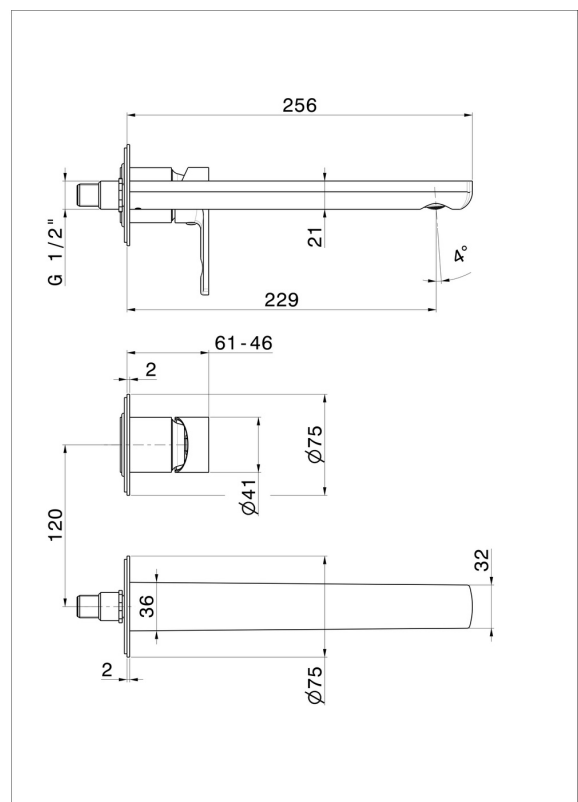

HAKA

72030E.59.097

Mitigeurs lavabo mural avec boîte d'encastrement - finition PVD Brushed Gold

Façade murale. Sans vidage

PVD Brushed Gold

CARACTÉRISTIQUES

Matériau	Laiton
Technologie	Save Water
Installation	Boîte d'encastrement mural
Bec	Bec long
Type de perçage	2 trous
Type de commande	Monocommande
Vidage	Sans vidage
Mitigeur d'eau	Mécanique
Nécessaires à l'installation	<u>27852.00.000</u>

DESSIN TECHNIQUE

HAKA

72030E.59.097

Mitigeurs lavabo mural avec boîte d'encastrement - finition PVD Brushed Gold

FINITIONS DISPONIBLES

59.097

PVD Brushed Gold

01.014