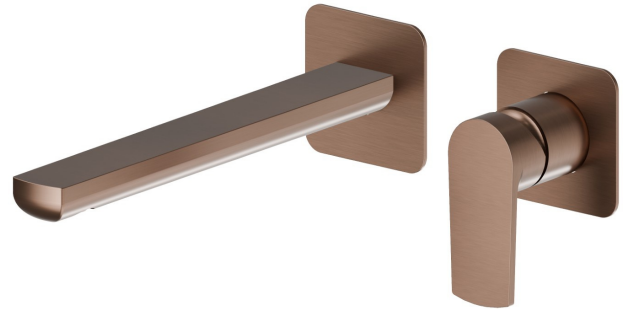

# HAKA

**72032E.59.067**

Mitigeurs lavabo mural avec boîte d'encastrement - finition PVD  
Brushed Copper Bronze

Façade murale. Sans vidage

PVD Brushed Copper Bronze

## CARACTÉRISTIQUES

Matériau	<b>Laiton</b>
Technologie	<b>Save Water</b>
Installation	<b>Boîte d'encastrement mural</b>
Bec	<b>Bec long</b>
Type de perçage	<b>2 trous</b>
Type de commande	<b>Monocommande</b>
Vidage	<b>Sans vidage</b>
Mitigeur d'eau	<b>Mécanique</b>
Nécessaires à l'installation	<b><u>27852.00.000</u></b>

## DESSIN TECHNIQUE

**HAKA**

**72032E.59.067**

Mitigeurs lavabo mural avec boîte d'encastrement - finition PVD Brushed Copper Bronze

**FINITIONS DISPONIBLES**

---

**59.067**

PVD Brushed Copper Bronze

**01.014**

finition Matt White

**01.093**

finition Matt Black

**21.018**

finition Chrome

**59.064**

finition PVD Brushed Gun Metal