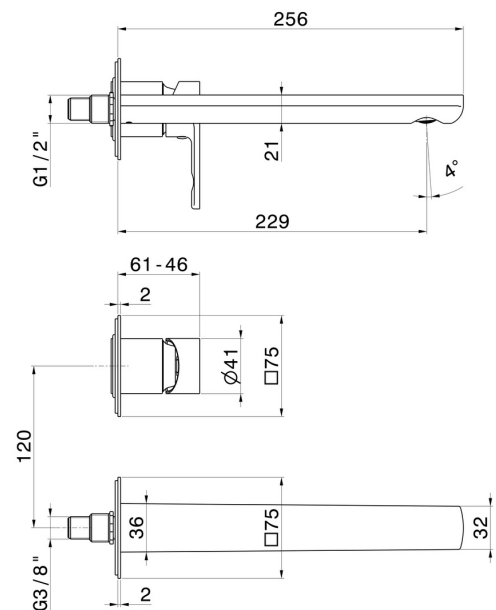

# HAKA

**72032E.59.067**

Mitigeurs lavabo mural avec boîte d'encastrement - finition PVD  
Brushed Copper Bronze

Façade murale. Sans vidage

PVD Brushed Copper Bronze

## CARACTÉRISTIQUES

Matériau	<b>Laiton</b>
Technologie	<b>Save Water</b>
Installation	<b>Boîte d'encastrement mural</b>
Bec	<b>Bec long</b>
Type de perçage	<b>2 trous</b>
Type de commande	<b>Monocommande</b>
Vidage	<b>Sans vidage</b>
Mitigeur d'eau	<b>Mécanique</b>
Nécessaires à l'installation	<b><u>27852.00.000</u></b>

## DESSIN TECHNIQUE

**HAKA**

**72032E.59.067**

Mitigeurs lavabo mural avec boîte d'encastrement - finition PVD Brushed Copper Bronze

**FINITIONS DISPONIBLES**

---

**59.067**

PVD Brushed Copper Bronze