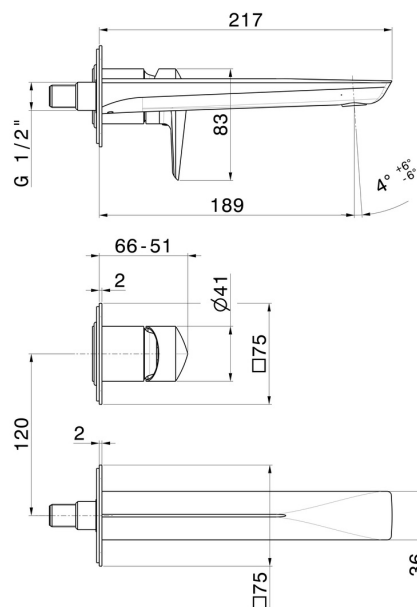

DELTA ZERO

72228E.01.014

Mitigeurs lavabo mural avec boîte d'encastrement - finition Matt White

Sans vidage

CARACTÉRISTIQUES

Matériau	Laiton
Technologie	Save Water
Installation	Boîte d'encastrement mural
Bec	Bec standard
Type de perçage	2 trous
Type de commande	Monocommande
Vidage	Sans vidage
Mitigeur d'eau	Mécanique
Nécessaires à l'installation	<u>27852.00.000</u>

DESSIN TECHNIQUE

DELTA ZERO

72228E.01.014

Mitigeurs lavabo mural avec boîte d'encastrement - finition Matt White

FINITIONS DISPONIBLES

01.014

Matt White

01.093