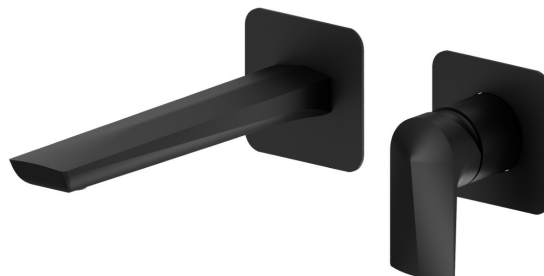

DELTA ZERO

72228E.01.093

Mitigeurs lavabo mural avec boîte d'encastrement - finition Matt Black

Sans vidage

CARACTÉRISTIQUES

Matériau	Laiton
Technologie	Save Water
Installation	Boîte d'encastrement mural
Bec	Bec standard
Type de perçage	2 trous
Type de commande	Monocommande
Vidage	Sans vidage
Mitigeur d'eau	Mécanique
Nécessaires à l'installation	<u>27852.00.000</u>

DESSIN TECHNIQUE

DELTA ZERO

72228E.01.093

Mitigeurs lavabo mural avec boîte d'encastrement - finition Matt Black

FINITIONS DISPONIBLES

01.093

Matt Black

01.014