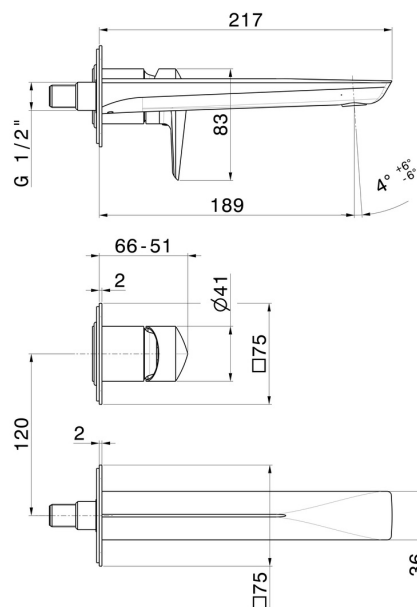

DELTA ZERO

72228E.01.093

Mitigeurs lavabo mural avec boîte d'encastrement - finition Matt Black

Sans vidage

CARACTÉRISTIQUES

Matériau	Laiton
Technologie	Save Water
Installation	Boîte d'encastrement mural
Bec	Bec standard
Type de perçage	2 trous
Type de commande	Monocommande
Vidage	Sans vidage
Mitigeur d'eau	Mécanique
Nécessaires à l'installation	<u>27852.00.000</u>

DESSIN TECHNIQUE

DELTA ZERO

72228E.01.093

Mitigeurs lavabo mural avec boîte d'encastrement - finition Matt Black

FINITIONS DISPONIBLES

01.093

Matt Black

01.014