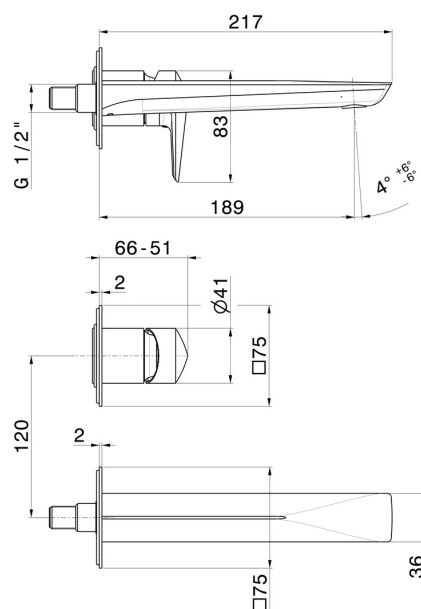

DELTA ZERO

72228E.21.018

Mitigeurs lavabo mural avec boîte d'encastrement - finition Chrome

Sans vidage

CARACTÉRISTIQUES

Matériau	Laiton
Technologie	Save Water
Installation	Boîte d'encastrement mural
Bec	Bec standard
Type de perçage	2 trous
Type de commande	Monocommande
Vidage	Sans vidage
Mitigeur d'eau	Mécanique
Nécessaires à l'installation	<u>27852.00.000</u>

DESSIN TECHNIQUE

DELTA ZERO

72228E.21.018

Mitigeurs lavabo mural avec boîte d'encastrement - finition Chrome

FINITIONS DISPONIBLES

21.018

Chrome

01.014