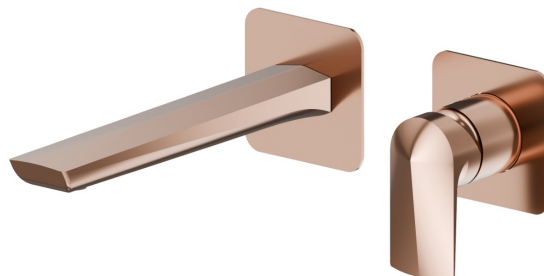

# DELTA ZERO

**72228E.58.061**

Mitigeurs lavabo mural avec boîte d'encastrement - finition PVD Copper Bronze

Sans vidage

PVD Copper Bronze

## CARACTÉRISTIQUES

Matériau	<b>Laiton</b>
Technologie	<b>Save Water</b>
Installation	<b>Boîte d'encastrement mural</b>
Bec	<b>Bec standard</b>
Type de perçage	<b>2 trous</b>
Type de commande	<b>Monocommande</b>
Vidage	<b>Sans vidage</b>
Mitigeur d'eau	<b>Mécanique</b>
Nécessaires à l'installation	<b><u>27852.00.000</u></b>

## DESSIN TECHNIQUE

**DELTA ZERO**

**72228E.58.061**

Mitigeurs lavabo mural avec boîte d'encastrement - finition PVD Copper Bronze

**FINITIONS DISPONIBLES**

---

**58.061**

PVD Copper Bronze

**01.014**

finition Matt White

**01.093**

finition Matt Black

**21.018**

finition Chrome

**58.063**

finition PVD Gun Metal