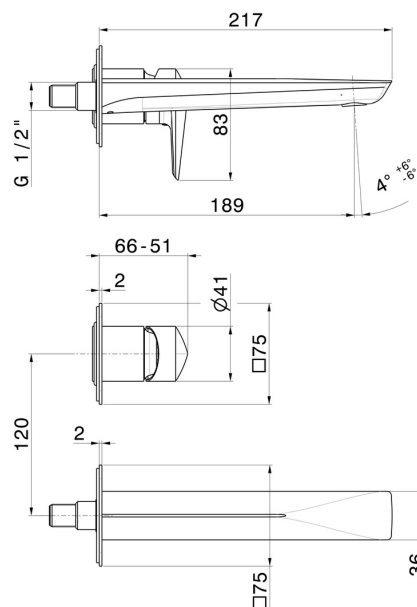

# DELTA ZERO

**72228E.58.061**

Mitigeurs lavabo mural avec boîte d'encastrement - finition PVD Copper Bronze

Sans vidage

PVD Copper Bronze

## CARACTÉRISTIQUES

Matériau	<b>Laiton</b>
Technologie	<b>Save Water</b>
Installation	<b>Boîte d'encastrement mural</b>
Bec	<b>Bec standard</b>
Type de perçage	<b>2 trous</b>
Type de commande	<b>Monocommande</b>
Vidage	<b>Sans vidage</b>
Mitigeur d'eau	<b>Mécanique</b>
Nécessaires à l'installation	<b><u>27852.00.000</u></b>

## DESSIN TECHNIQUE

**DELTA ZERO**

**72228E.58.061**

Mitigeurs lavabo mural avec boîte d'encastrement - finition PVD Copper Bronze

**FINITIONS DISPONIBLES**

---

**58.061**

PVD Copper Bronze