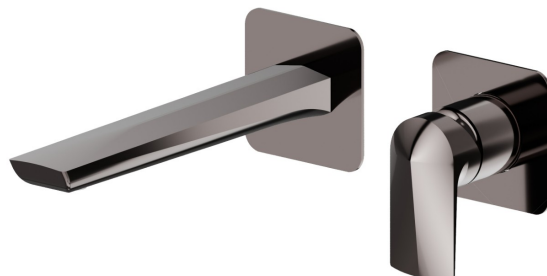

# DELTA ZERO

**72228E.58.063**

Mitigeurs lavabo mural avec boîte d'encastrement - finition PVD Gun Metal

Sans vidage

SAVE  
WATER

PVD Gun Metal

## CARACTÉRISTIQUES

Matériau	<b>Laiton</b>
Technologie	<b>Save Water</b>
Installation	<b>Boîte d'encastrement mural</b>
Bec	<b>Bec standard</b>
Type de perçage	<b>2 trous</b>
Type de commande	<b>Monocommande</b>
Vidage	<b>Sans vidage</b>
Mitigeur d'eau	<b>Mécanique</b>
Nécessaires à l'installation	<b><u>27852.00.000</u></b>

## DESSIN TECHNIQUE

**DELTA ZERO**

**72228E.58.063**

Mitigeurs lavabo mural avec boîte d'encastrement - finition PVD Gun Metal

**FINITIONS DISPONIBLES**

---

**58.063**

PVD Gun Metal