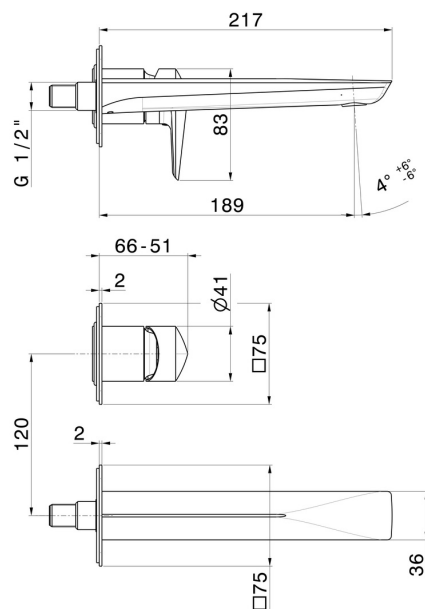

# DELTA ZERO

**72228E.58.063**

Mitigeurs lavabo mural avec boîte d'encastrement - finition PVD Gun Metal

Sans vidage

SAVE  
WATER

PVD Gun Metal

## CARACTÉRISTIQUES

Matériau	<b>Laiton</b>
Technologie	<b>Save Water</b>
Installation	<b>Boîte d'encastrement mural</b>
Bec	<b>Bec standard</b>
Type de perçage	<b>2 trous</b>
Type de commande	<b>Monocommande</b>
Vidage	<b>Sans vidage</b>
Mitigeur d'eau	<b>Mécanique</b>
Nécessaires à l'installation	<b><u>27852.00.000</u></b>

## DESSIN TECHNIQUE

**DELTA ZERO**

**72228E.58.063**

Mitigeurs lavabo mural avec boîte d'encastrement - finition PVD Gun Metal

**FINITIONS DISPONIBLES**

---

**58.063**

PVD Gun Metal