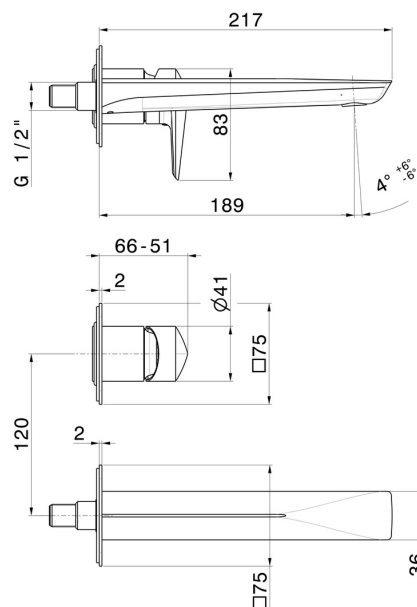

DELTA ZERO

72228E.59.064

Mitigeurs lavabo mural avec boîte d'encastrement - finition PVD
Brushed Gun Metal

Sans vidage

PVD Brushed Gun Metal

CARACTÉRISTIQUES

Matériau	Laiton
Technologie	Save Water
Installation	Boîte d'encastrement mural
Bec	Bec standard
Type de perçage	2 trous
Type de commande	Monocommande
Vidage	Sans vidage
Mitigeur d'eau	Mécanique
Nécessaires à l'installation	<u>27852.00.000</u>

DESSIN TECHNIQUE

DELTA ZERO

72228E.59.064

Mitigeurs lavabo mural avec boîte d'encastrement - finition PVD Brushed Gun Metal

FINITIONS DISPONIBLES

59.064

PVD Brushed Gun Metal

01.014