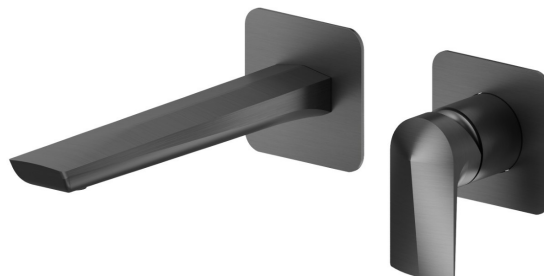

DELTA ZERO

72228E.59.064

Mitigeurs lavabo mural avec boîte d'encastrement - finition PVD
Brushed Gun Metal

Sans vidage

PVD Brushed Gun Metal

CARACTÉRISTIQUES

Matériau	Laiton
Technologie	Save Water
Installation	Boîte d'encastrement mural
Bec	Bec standard
Type de perçage	2 trous
Type de commande	Monocommande
Vidage	Sans vidage
Mitigeur d'eau	Mécanique
Nécessaires à l'installation	<u>27852.00.000</u>

DESSIN TECHNIQUE

DELTA ZERO

72228E.59.064

Mitigeurs lavabo mural avec boîte d'encastrement - finition PVD Brushed Gun Metal

FINITIONS DISPONIBLES

59.064

PVD Brushed Gun Metal

01.014

finition Matt White

01.093

finition Matt Black

21.018

finition Chrome

58.061

finition PVD Copper Bronze

58.063