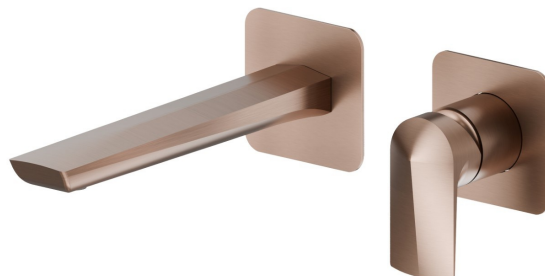

# DELTA ZERO

**72228E.59.067**

Mitigeurs lavabo mural avec boîte d'encastrement - finition PVD  
Brushed Copper Bronze

Sans vidage

PVD Brushed Copper Bronze

## CARACTÉRISTIQUES

Matériau	<b>Laiton</b>
Technologie	<b>Save Water</b>
Installation	<b>Boîte d'encastrement mural</b>
Bec	<b>Bec standard</b>
Type de perçage	<b>2 trous</b>
Type de commande	<b>Monocommande</b>
Vidage	<b>Sans vidage</b>
Mitigeur d'eau	<b>Mécanique</b>
Nécessaires à l'installation	<b><u>27852.00.000</u></b>

## DESSIN TECHNIQUE

**DELTA ZERO**

**72228E.59.067**

Mitigeurs lavabo mural avec boîte d'encastrement - finition PVD Brushed Copper Bronze

**FINITIONS DISPONIBLES**

---

**59.067**

PVD Brushed Copper Bronze