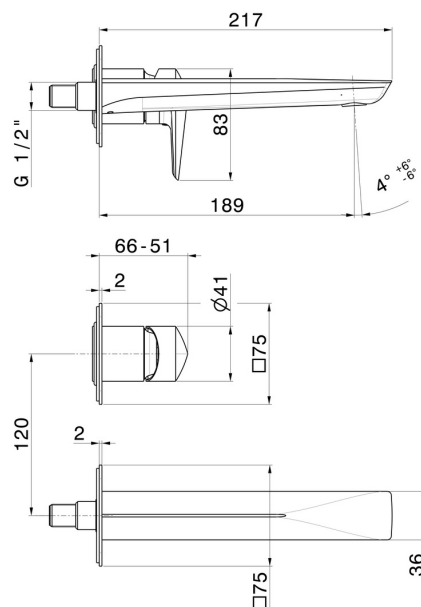

# DELTA ZERO

**72228E.59.067**

Mitigeurs lavabo mural avec boîte d'encastrement - finition PVD  
Brushed Copper Bronze

Sans vidage

PVD Brushed Copper Bronze

## CARACTÉRISTIQUES

Matériau	<b>Laiton</b>
Technologie	<b>Save Water</b>
Installation	<b>Boîte d'encastrement mural</b>
Bec	<b>Bec standard</b>
Type de perçage	<b>2 trous</b>
Type de commande	<b>Monocommande</b>
Vidage	<b>Sans vidage</b>
Mitigeur d'eau	<b>Mécanique</b>
Nécessaires à l'installation	<b><u>27852.00.000</u></b>

## DESSIN TECHNIQUE

**DELTA ZERO**

**72228E.59.067**

Mitigeurs lavabo mural avec boîte d'encastrement - finition PVD Brushed Copper Bronze

**FINITIONS DISPONIBLES**

---

**59.067**

PVD Brushed Copper Bronze