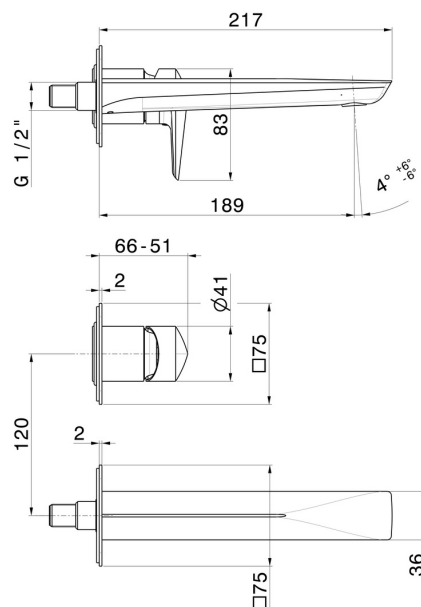

DELTA ZERO

72228E.59.097

Mitigeurs lavabo mural avec boîte d'encastrement - finition PVD
Brushed Gold

Sans vidage

PVD Brushed Gold

CARACTÉRISTIQUES

| | |
|------------------------------|-----------------------------------|
| Matériau | Laiton |
| Technologie | Save Water |
| Installation | Boîte d'encastrement mural |
| Bec | Bec standard |
| Type de perçage | 2 trous |
| Type de commande | Monocommande |
| Vidage | Sans vidage |
| Mitigeur d'eau | Mécanique |
| Nécessaires à l'installation | <u>27852.00.000</u> |

DESSIN TECHNIQUE

DELTA ZERO

72228E.59.097

Mitigeurs lavabo mural avec boîte d'encastrement - finition PVD Brushed Gold

FINITIONS DISPONIBLES

59.097

PVD Brushed Gold

01.014