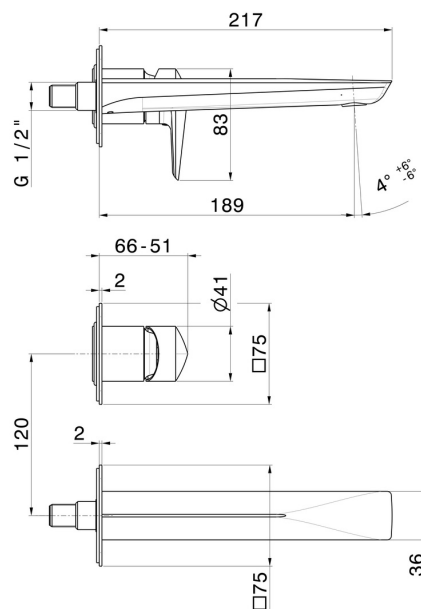

DELTA ZERO

72228E.61.020

Mitigeurs lavabo mural avec boîte d'encastrement - finition PVD
Glossy Gold

Sans vidage

PVD Glossy Gold

CARACTÉRISTIQUES

Matériau	Laiton
Technologie	Save Water
Installation	Boîte d'encastrement mural
Bec	Bec standard
Type de perçage	2 trous
Type de commande	Monocommande
Vidage	Sans vidage
Mitigeur d'eau	Mécanique
Nécessaires à l'installation	<u>27852.00.000</u>

DESSIN TECHNIQUE

DELTA ZERO

72228E.61.020

Mitigeurs lavabo mural avec boîte d'encastrement - finition PVD Glossy Gold

FINITIONS DISPONIBLES

61.020

PVD Glossy Gold

01.014