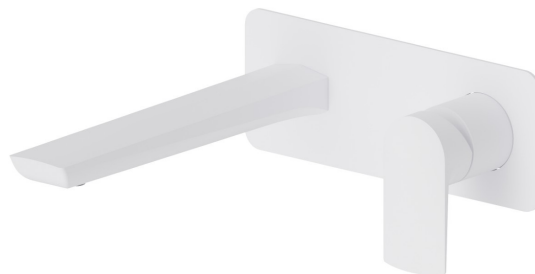

DELTA ZERO

72229E.01.014

Mitigeurs lavabo mural avec boîte d'encastrement - finition Matt White

Plaque unique. Façade murale. Sans vidage.

CARACTÉRISTIQUES

Matériau	Laiton
Technologie	Save Water
Installation	Boîte d'encastrement mural
Bec	Bec standard
Type de perçage	2 trous
Type de commande	Monocommande
Vidage	Sans vidage
Mitigeur d'eau	Mécanique
Nécessaires à l'installation	<u>27852.00.000</u>

DESSIN TECHNIQUE

DELTA ZERO

72229E.01.014

Mitigeurs lavabo mural avec boîte d'encastrement - finition Matt White

FINITIONS DISPONIBLES

01.014

Matt White

01.093