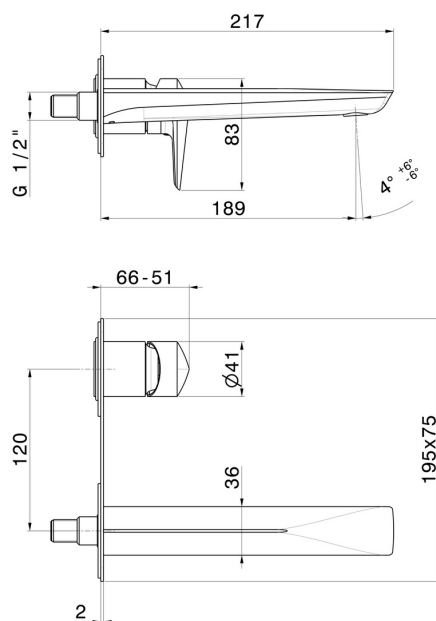

DELTA ZERO

72229E.01.014

Mitigeurs lavabo mural avec boîte d'encastrement - finition Matt White

Plaque unique. Façade murale. Sans vidage.

CARACTÉRISTIQUES

Matériau	Laiton
Technologie	Save Water
Installation	Boîte d'encastrement mural
Bec	Bec standard
Type de perçage	2 trous
Type de commande	Monocommande
Vidage	Sans vidage
Mitigeur d'eau	Mécanique
Nécessaires à l'installation	<u>27852.00.000</u>

DESSIN TECHNIQUE

DELTA ZERO

72229E.01.014

Mitigeurs lavabo mural avec boîte d'encastrement - finition Matt White

FINITIONS DISPONIBLES

01.014

Matt White

01.093