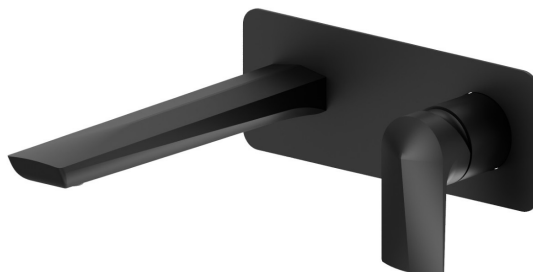

DELTA ZERO

72229E.01.093

Mitigeurs lavabo mural avec boîte d'encastrement - finition Matt Black

Plaque unique. Façade murale. Sans vidage.

CARACTÉRISTIQUES

Matériau	Laiton
Technologie	Save Water
Installation	Boîte d'encastrement mural
Bec	Bec standard
Type de perçage	2 trous
Type de commande	Monocommande
Vidage	Sans vidage
Mitigeur d'eau	Mécanique
Nécessaires à l'installation	<u>27852.00.000</u>

DESSIN TECHNIQUE

DELTA ZERO

72229E.01.093

Mitigeurs lavabo mural avec boîte d'encastrement - finition Matt Black

FINITIONS DISPONIBLES

01.093

Matt Black

01.014

finition Matt White

21.018

finition Chrome

58.061

finition PVD Copper Bronze

58.063

finition PVD Gun Metal

59.064