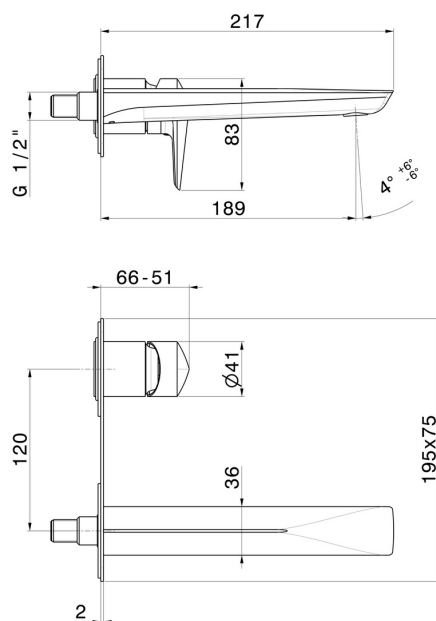

DELTA ZERO

72229E.01.093

Mitigeurs lavabo mural avec boîte d'encastrement - finition Matt Black

Plaque unique. Façade murale. Sans vidage.

CARACTÉRISTIQUES

Matériau	Laiton
Technologie	Save Water
Installation	Boîte d'encastrement mural
Bec	Bec standard
Type de perçage	2 trous
Type de commande	Monocommande
Vidage	Sans vidage
Mitigeur d'eau	Mécanique
Nécessaires à l'installation	<u>27852.00.000</u>

DESSIN TECHNIQUE

DELTA ZERO

72229E.01.093

Mitigeurs lavabo mural avec boîte d'encastrement - finition Matt Black

FINITIONS DISPONIBLES

01.093

Matt Black

01.014