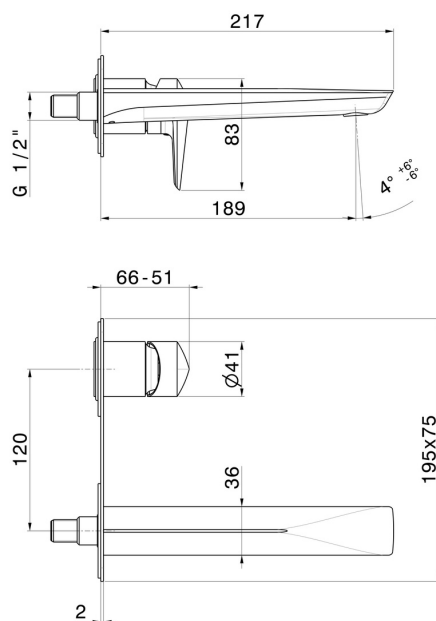

DELTA ZERO

72229E.21.018

Mitigeurs lavabo mural avec boîte d'encastrement - finition Chrome

Plaque unique. Façade murale. Sans vidage.

SAVE
WATER

Chrome

CARACTÉRISTIQUES

Matériau	Laiton
Technologie	Save Water
Installation	Boîte d'encastrement mural
Bec	Bec standard
Type de perçage	2 trous
Type de commande	Monocommande
Vidage	Sans vidage
Mitigeur d'eau	Mécanique
Nécessaires à l'installation	<u>27852.00.000</u>

DESSIN TECHNIQUE

DELTA ZERO

72229E.21.018

Mitigeurs lavabo mural avec boîte d'encastrement - finition Chrome

FINITIONS DISPONIBLES

21.018

Chrome

01.014