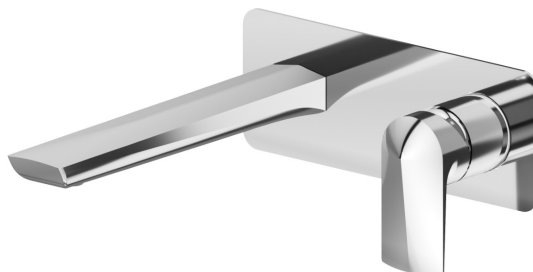

DELTA ZERO

72229E.21.018

Mitigeurs lavabo mural avec boîte d'encastrement - finition Chrome

Plaque unique. Façade murale. Sans vidage.

SAVE
WATER

Chrome

CARACTÉRISTIQUES

Matériau	Laiton
Technologie	Save Water
Installation	Boîte d'encastrement mural
Bec	Bec standard
Type de perçage	2 trous
Type de commande	Monocommande
Vidage	Sans vidage
Mitigeur d'eau	Mécanique
Nécessaires à l'installation	<u>27852.00.000</u>

DESSIN TECHNIQUE

DELTA ZERO

72229E.21.018

Mitigeurs lavabo mural avec boîte d'encastrement - finition Chrome

FINITIONS DISPONIBLES

21.018

Chrome

01.014