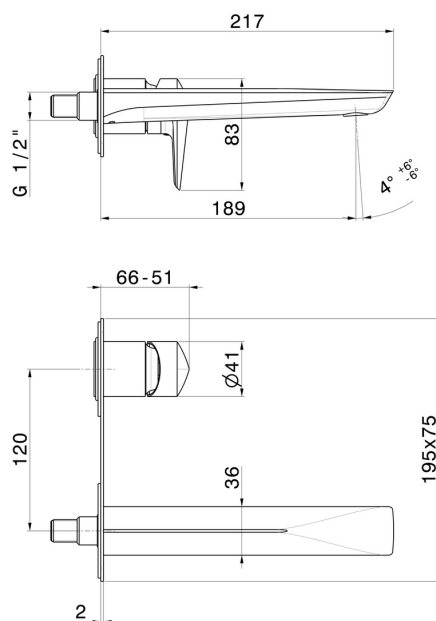

DELTA ZERO

72229E.58.061

Mitigeurs lavabo mural avec boîte d'encastrement - finition PVD Copper Bronze

Plaque unique. Façade murale. Sans vidage.

PVD Copper Bronze

CARACTÉRISTIQUES

Matériau	Laiton
Technologie	Save Water
Installation	Boîte d'encastrement mural
Bec	Bec standard
Type de perçage	2 trous
Type de commande	Monocommande
Vidage	Sans vidage
Mitigeur d'eau	Mécanique
Nécessaires à l'installation	<u>27852.00.000</u>

DESSIN TECHNIQUE

DELTA ZERO

72229E.58.061

Mitigeurs lavabo mural avec boîte d'encastrement - finition PVD Copper Bronze

FINITIONS DISPONIBLES

58.061

PVD Copper Bronze

01.014