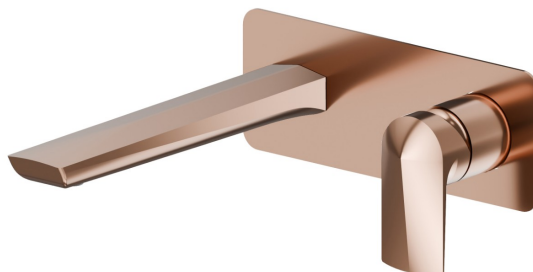

DELTA ZERO

72229E.58.061

Mitigeurs lavabo mural avec boîte d'encastrement - finition PVD Copper Bronze

Plaque unique. Façade murale. Sans vidage.

PVD Copper Bronze

CARACTÉRISTIQUES

Matériau	Laiton
Technologie	Save Water
Installation	Boîte d'encastrement mural
Bec	Bec standard
Type de perçage	2 trous
Type de commande	Monocommande
Vidage	Sans vidage
Mitigeur d'eau	Mécanique
Nécessaires à l'installation	<u>27852.00.000</u>

DESSIN TECHNIQUE

DELTA ZERO

72229E.58.061

Mitigeurs lavabo mural avec boîte d'encastrement - finition PVD Copper Bronze

FINITIONS DISPONIBLES

58.061

PVD Copper Bronze

01.014

finition Matt White

01.093

finition Matt Black

21.018

finition Chrome

58.063

finition PVD Gun Metal

59.064