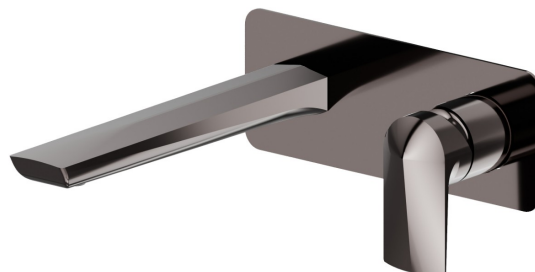

# DELTA ZERO

**72229E.58.063**

Mitigeurs lavabo mural avec boîte d'encastrement - finition PVD Gun Metal

Plaque unique. Façade murale. Sans vidage.

PVD Gun Metal

## CARACTÉRISTIQUES

Matériau	<b>Laiton</b>
Technologie	<b>Save Water</b>
Installation	<b>Boîte d'encastrement mural</b>
Bec	<b>Bec standard</b>
Type de perçage	<b>2 trous</b>
Type de commande	<b>Monocommande</b>
Vidage	<b>Sans vidage</b>
Mitigeur d'eau	<b>Mécanique</b>
Nécessaires à l'installation	<b><u>27852.00.000</u></b>

## DESSIN TECHNIQUE

**DELTA ZERO**

**72229E.58.063**

Mitigeurs lavabo mural avec boîte d'encastrement - finition PVD Gun Metal

**FINITIONS DISPONIBLES**

---

**58.063**

PVD Gun Metal