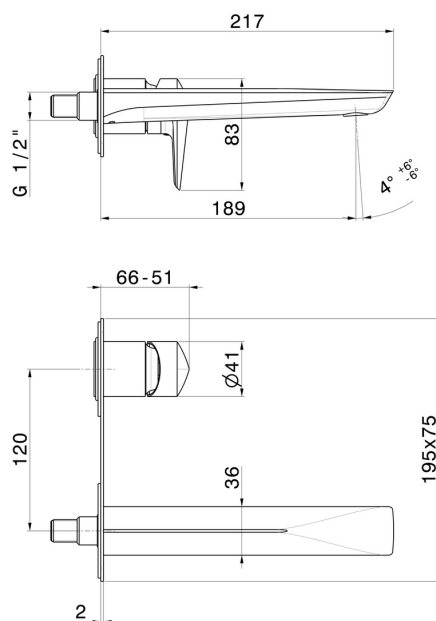

# DELTA ZERO

**72229E.58.063**

Mitigeurs lavabo mural avec boîte d'encastrement - finition PVD Gun Metal

Plaque unique. Façade murale. Sans vidage.

PVD Gun Metal

## CARACTÉRISTIQUES

Matériau	<b>Laiton</b>
Technologie	<b>Save Water</b>
Installation	<b>Boîte d'encastrement mural</b>
Bec	<b>Bec standard</b>
Type de perçage	<b>2 trous</b>
Type de commande	<b>Monocommande</b>
Vidage	<b>Sans vidage</b>
Mitigeur d'eau	<b>Mécanique</b>
Nécessaires à l'installation	<b><u>27852.00.000</u></b>

## DESSIN TECHNIQUE

**DELTA ZERO**

**72229E.58.063**

Mitigeurs lavabo mural avec boîte d'encastrement - finition PVD Gun Metal

**FINITIONS DISPONIBLES**

---

**58.063**

PVD Gun Metal