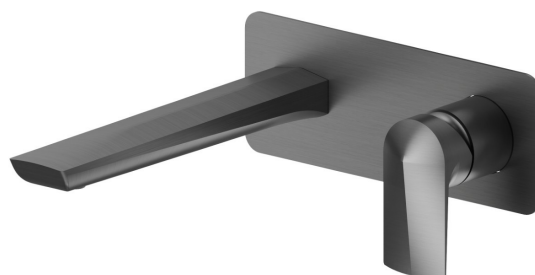

# DELTA ZERO

**72229E.59.064**

Mitigeurs lavabo mural avec boîte d'encastrement - finition PVD  
Brushed Gun Metal

Plaque unique. Façade murale. Sans vidage.

PVD Brushed Gun Metal

## CARACTÉRISTIQUES

Matériau	<b>Laiton</b>
Technologie	<b>Save Water</b>
Installation	<b>Boîte d'encastrement mural</b>
Bec	<b>Bec standard</b>
Type de perçage	<b>2 trous</b>
Type de commande	<b>Monocommande</b>
Vidage	<b>Sans vidage</b>
Mitigeur d'eau	<b>Mécanique</b>
Nécessaires à l'installation	<b><u>27852.00.000</u></b>

## DESSIN TECHNIQUE

**DELTA ZERO**

**72229E.59.064**

Mitigeurs lavabo mural avec boîte d'encastrement - finition PVD Brushed Gun Metal

**FINITIONS DISPONIBLES**

---

**59.064**

PVD Brushed Gun Metal