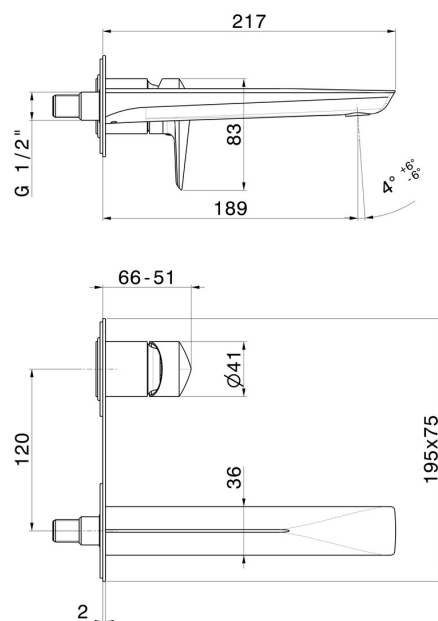

# DELTA ZERO

**72229E.59.064**

Mitigeurs lavabo mural avec boîte d'encastrement - finition PVD  
Brushed Gun Metal

Plaque unique. Façade murale. Sans vidage.

PVD Brushed Gun Metal

## CARACTÉRISTIQUES

Matériau	<b>Laiton</b>
Technologie	<b>Save Water</b>
Installation	<b>Boîte d'encastrement mural</b>
Bec	<b>Bec standard</b>
Type de perçage	<b>2 trous</b>
Type de commande	<b>Monocommande</b>
Vidage	<b>Sans vidage</b>
Mitigeur d'eau	<b>Mécanique</b>
Nécessaires à l'installation	<b><u>27852.00.000</u></b>

## DESSIN TECHNIQUE

**DELTA ZERO**

**72229E.59.064**

Mitigeurs lavabo mural avec boîte d'encastrement - finition PVD Brushed Gun Metal

**FINITIONS DISPONIBLES**

---

**59.064**

PVD Brushed Gun Metal