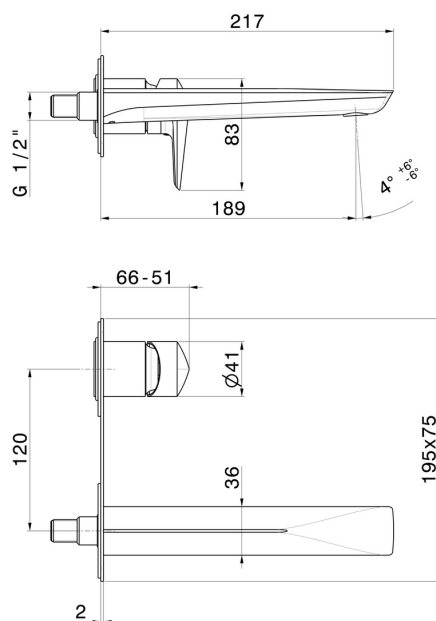

DELTA ZERO

72229E.59.067

Mitigeurs lavabo mural avec boîte d'encastrement - finition PVD
Brushed Copper Bronze

Plaque unique. Façade murale. Sans vidage.

PVD Brushed Copper Bronze

CARACTÉRISTIQUES

Matériau	Laiton
Technologie	Save Water
Installation	Boîte d'encastrement mural
Bec	Bec standard
Type de perçage	2 trous
Type de commande	Monocommande
Vidage	Sans vidage
Mitigeur d'eau	Mécanique
Nécessaires à l'installation	<u>27852.00.000</u>

DESSIN TECHNIQUE

DELTA ZERO

72229E.59.067

Mitigeurs lavabo mural avec boîte d'encastrement - finition PVD Brushed Copper Bronze

FINITIONS DISPONIBLES

59.067

PVD Brushed Copper Bronze

01.014