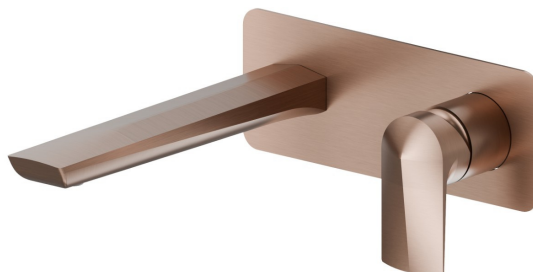

DELTA ZERO

72229E.59.067

Mitigeurs lavabo mural avec boîte d'encastrement - finition PVD
Brushed Copper Bronze

Plaque unique. Façade murale. Sans vidage.

PVD Brushed Copper Bronze

CARACTÉRISTIQUES

Matériau	Laiton
Technologie	Save Water
Installation	Boîte d'encastrement mural
Bec	Bec standard
Type de perçage	2 trous
Type de commande	Monocommande
Vidage	Sans vidage
Mitigeur d'eau	Mécanique
Nécessaires à l'installation	<u>27852.00.000</u>

DESSIN TECHNIQUE

DELTA ZERO

72229E.59.067

Mitigeurs lavabo mural avec boîte d'encastrement - finition PVD Brushed Copper Bronze

FINITIONS DISPONIBLES

59.067

PVD Brushed Copper Bronze

01.014

finition Matt White

01.093

finition Matt Black

21.018

finition Chrome

58.061

finition PVD Copper Bronze

58.063