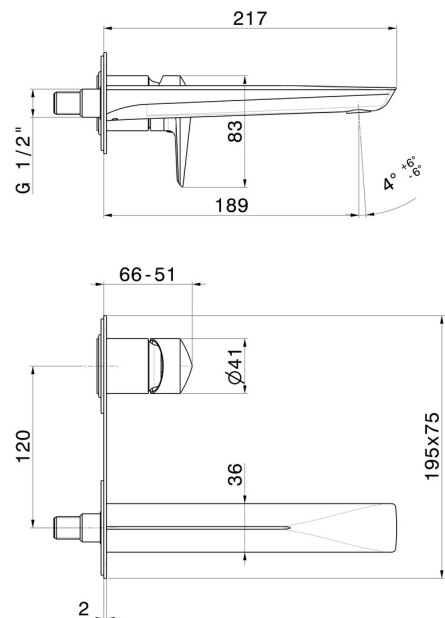

DELTA ZERO

72229E.59.097

Mitigeurs lavabo mural avec boîte d'encastrement - finition PVD Brushed Gold

Plaque unique. Façade murale. Sans vidage.

PVD Brushed Gold

CARACTÉRISTIQUES

Matériau	Laiton
Technologie	Save Water
Installation	Boîte d'encastrement mural
Bec	Bec standard
Type de perçage	2 trous
Type de commande	Monocommande
Vidage	Sans vidage
Mitigeur d'eau	Mécanique
Nécessaires à l'installation	<u>27852.00.000</u>

DESSIN TECHNIQUE

DELTA ZERO

72229E.59.097

Mitigeurs lavabo mural avec boîte d'encastrement - finition PVD Brushed Gold

FINITIONS DISPONIBLES

59.097

PVD Brushed Gold

01.014