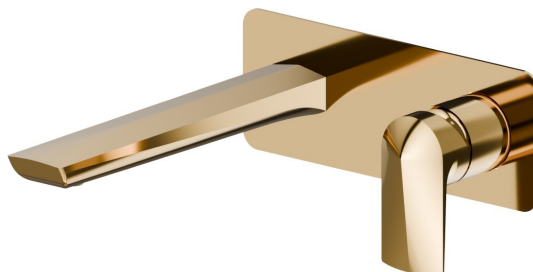

# DELTA ZERO

**72229E.61.020**

Mitigeurs lavabo mural avec boîte d'encastrement - finition PVD Glossy Gold

Plaque unique. Façade murale. Sans vidage.

PVD Glossy Gold

## CARACTÉRISTIQUES

Matériau	<b>Laiton</b>
Technologie	<b>Save Water</b>
Installation	<b>Boîte d'encastrement mural</b>
Bec	<b>Bec standard</b>
Type de perçage	<b>2 trous</b>
Type de commande	<b>Monocommande</b>
Vidage	<b>Sans vidage</b>
Mitigeur d'eau	<b>Mécanique</b>
Nécessaires à l'installation	<b><u>27852.00.000</u></b>

## DESSIN TECHNIQUE

**DELTA ZERO**

**72229E.61.020**

Mitigeurs lavabo mural avec boîte d'encastrement - finition PVD Glossy Gold

**FINITIONS DISPONIBLES**

---

**61.020**

PVD Glossy Gold