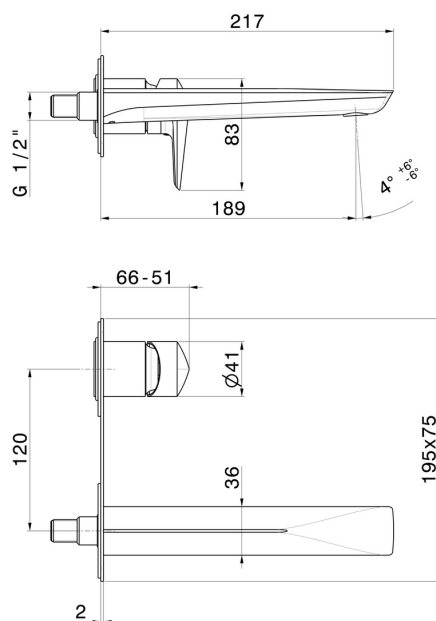

# DELTA ZERO

**72229E.61.020**

Mitigeurs lavabo mural avec boîte d'encastrement - finition PVD Glossy Gold

Plaque unique. Façade murale. Sans vidage.

PVD Glossy Gold

## CARACTÉRISTIQUES

Matériau	<b>Laiton</b>
Technologie	<b>Save Water</b>
Installation	<b>Boîte d'encastrement mural</b>
Bec	<b>Bec standard</b>
Type de perçage	<b>2 trous</b>
Type de commande	<b>Monocommande</b>
Vidage	<b>Sans vidage</b>
Mitigeur d'eau	<b>Mécanique</b>
Nécessaires à l'installation	<b><u>27852.00.000</u></b>

## DESSIN TECHNIQUE

**DELTA ZERO**

**72229E.61.020**

Mitigeurs lavabo mural avec boîte d'encastrement - finition PVD Glossy Gold

**FINITIONS DISPONIBLES**

---

**61.020**

PVD Glossy Gold